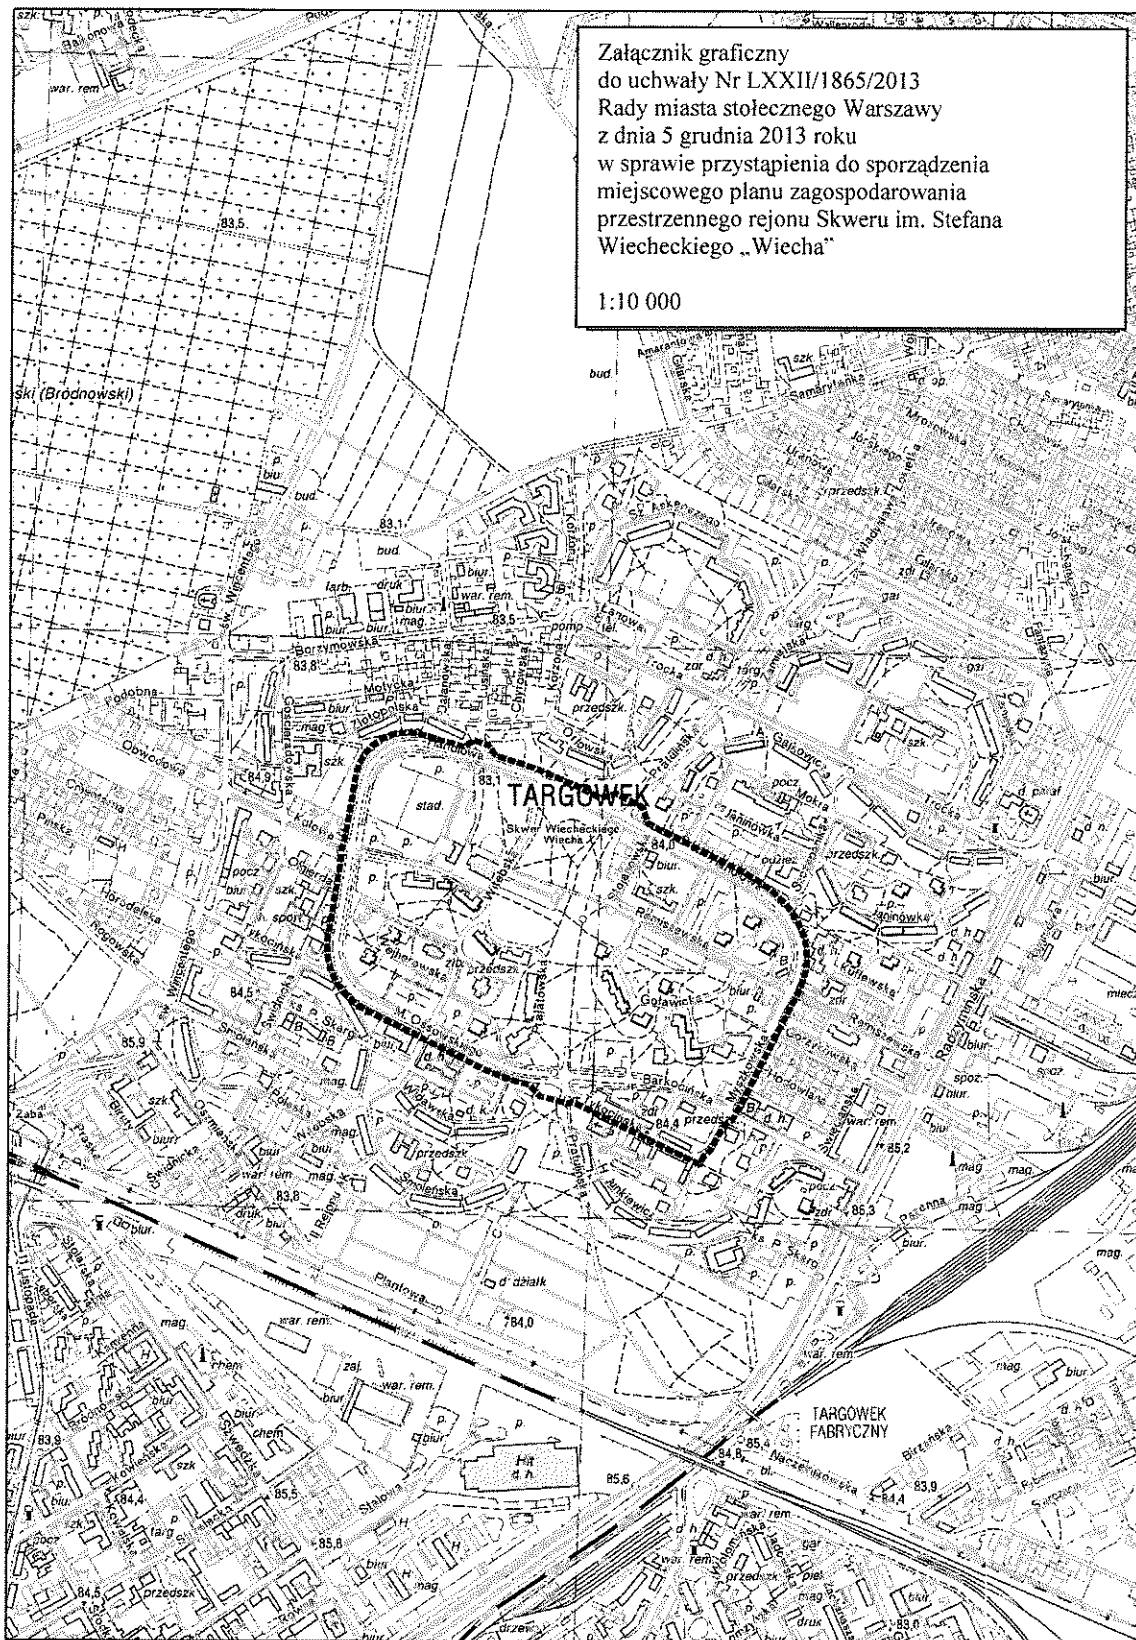

Załącznik graficzny
do uchwały Nr LXXIII/1865/2013
Rady miasta stołecznego Warszawy
z dnia 5 grudnia 2013 roku
w sprawie przystąpienia do sporządzenia
miejscowego planu zagospodarowania
przestrzennego rejonu Skweru im. Stefana
Wiecheckiego „Wiecha”

1:10 000

[Handwritten signature]
Marek Miłoś

PRZEWODNICZĄCA
Rady m. st. Warszawy
[Handwritten signature]
Ewa Malinowska-Grupińska