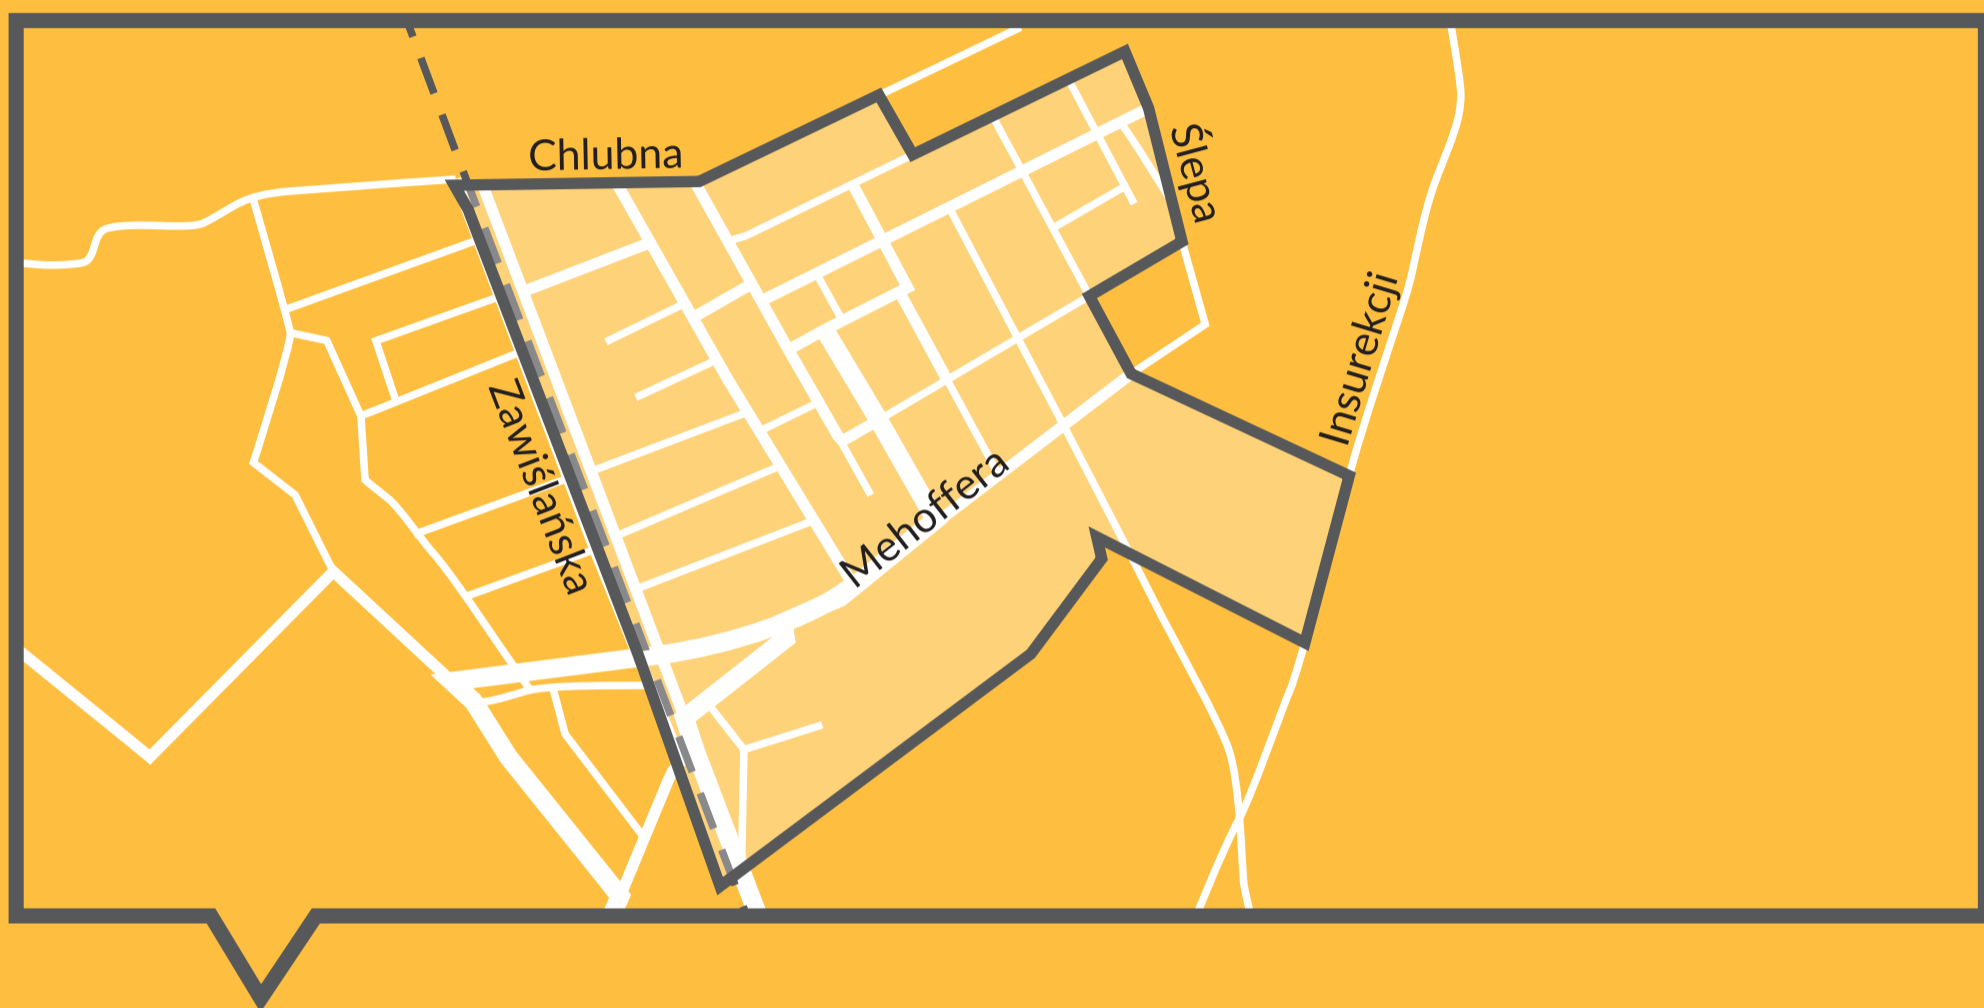

## JAKI PLAN MIEJSCOWY DLA CHOSZCZÓWKI?

### KONSULTACJE SPOŁECZNE

Plan miejscowy wpłynie na rozwój tej okolicy.  
Określi, jak będzie można ją urządzać.

Porozmawiajmy na spotkaniu

- 16 maja (czwartek) w godz. 17:30-20:00  
w Urzędzie Dzielnicy Białołęka, ul. Modlińska 197