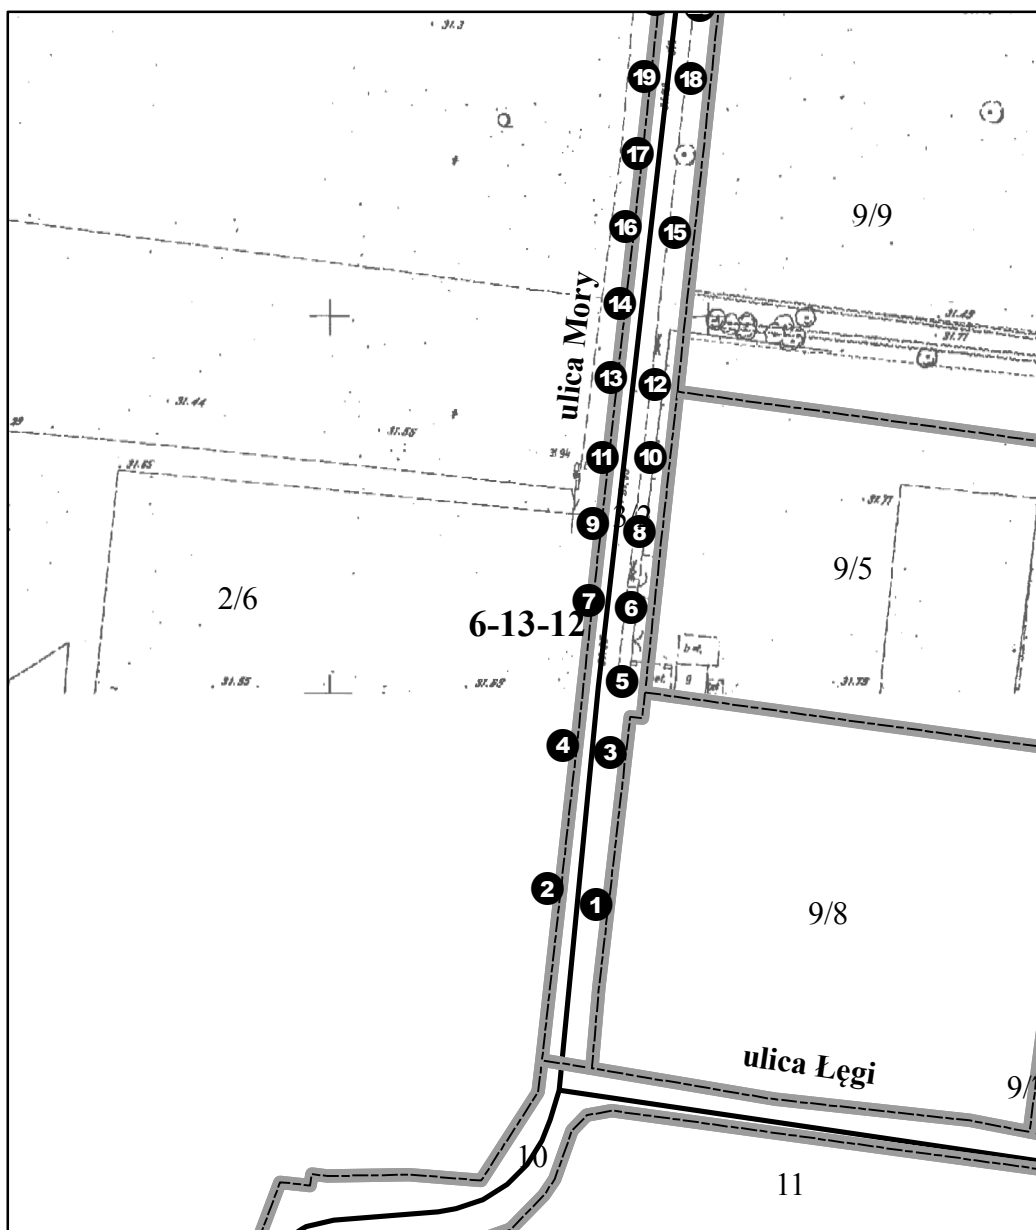

Załącznik nr 13 a
do uchwały nr...../2016
Rady Miasta Stołecznego Warszawy
z dnia2016 r.

**Położenie pomnika przyrody
ul. Mory,
Dzielnica Bemowo**

Pomnik przyrody - aleja drzew (85 szt.)

1:1 000