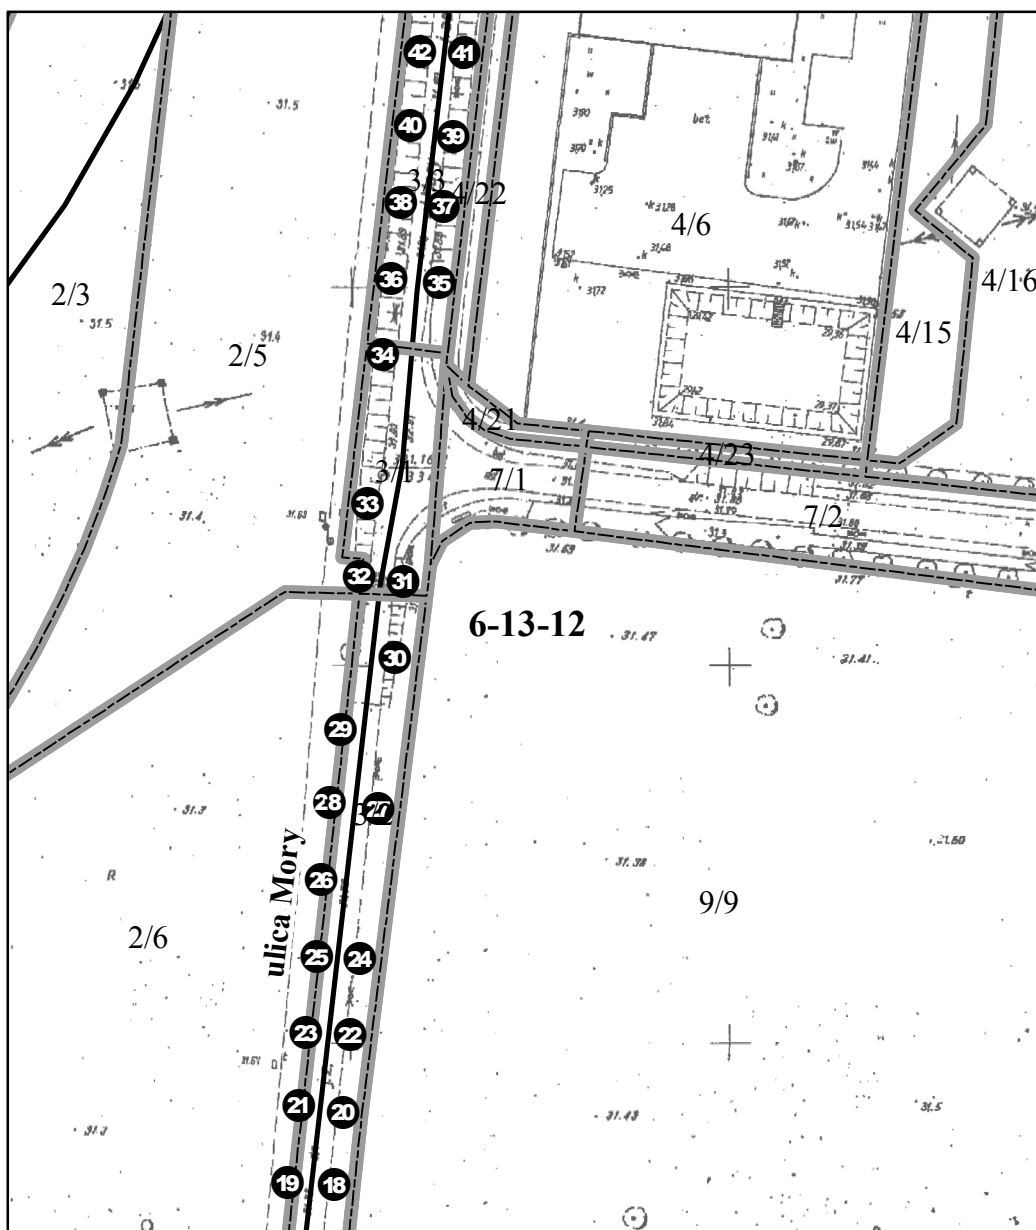

Załącznik nr 13 b
do uchwały nr...../2016
Rady Miasta Stołecznego Warszawy
z dnia2016 r.

**Położenie pomnika przyrody
ul. Mory,
Dzielnica Bemowo**

Pomnik przyrody - aleja drzew (85 szt.)

1:1 000