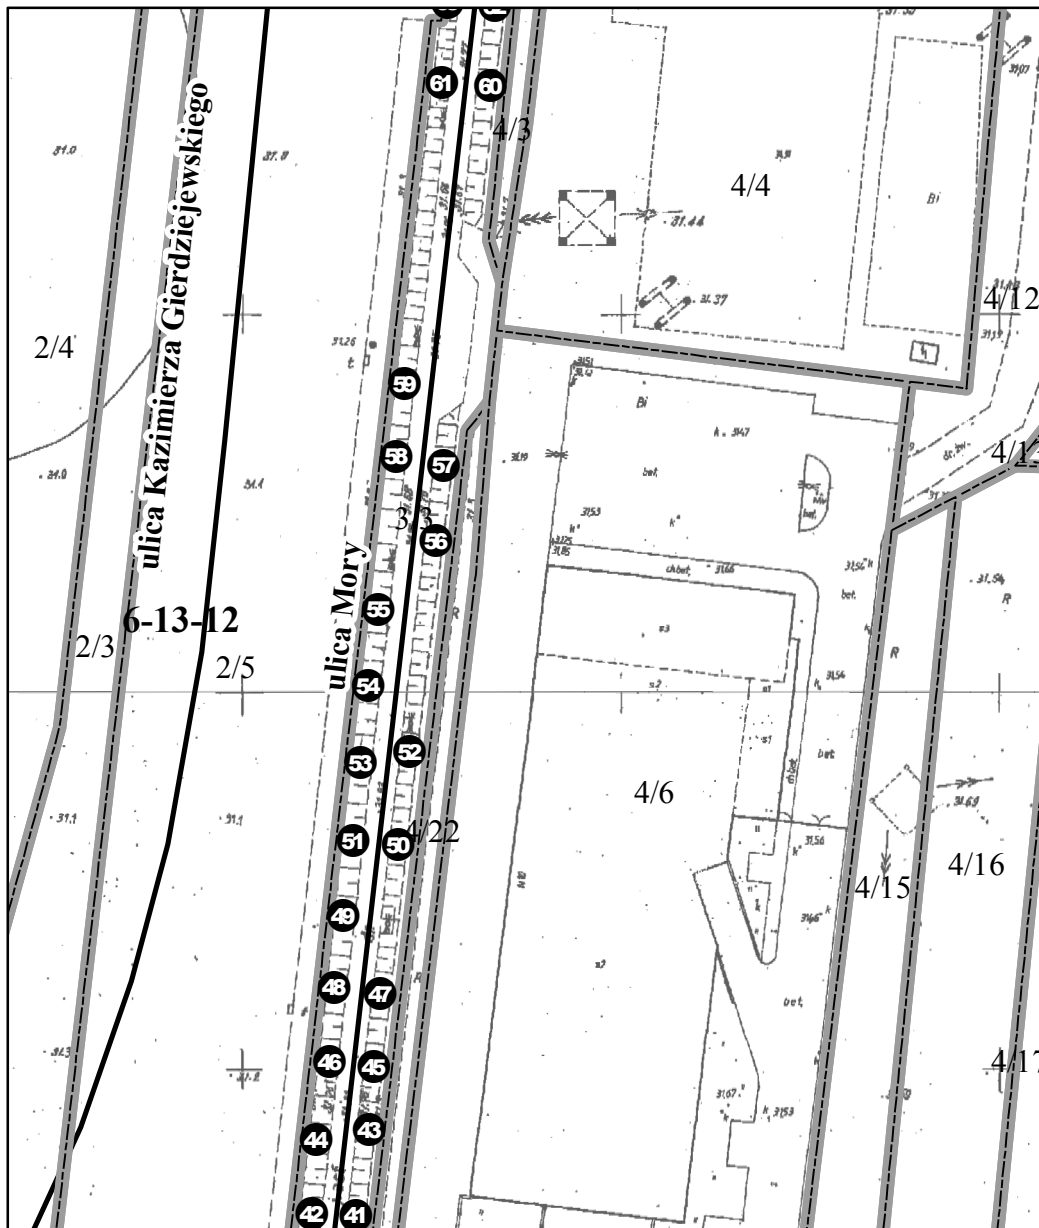

Załącznik nr 13 c
do uchwały nr...../2016
Rady Miasta Stołecznego Warszawy
z dnia2016 r.

**Położenie pomnika przyrody
ul. Mory,
Dzielnica Bemowo**

Pomnik przyrody - aleja drzew (85 szt.)

1:1 000