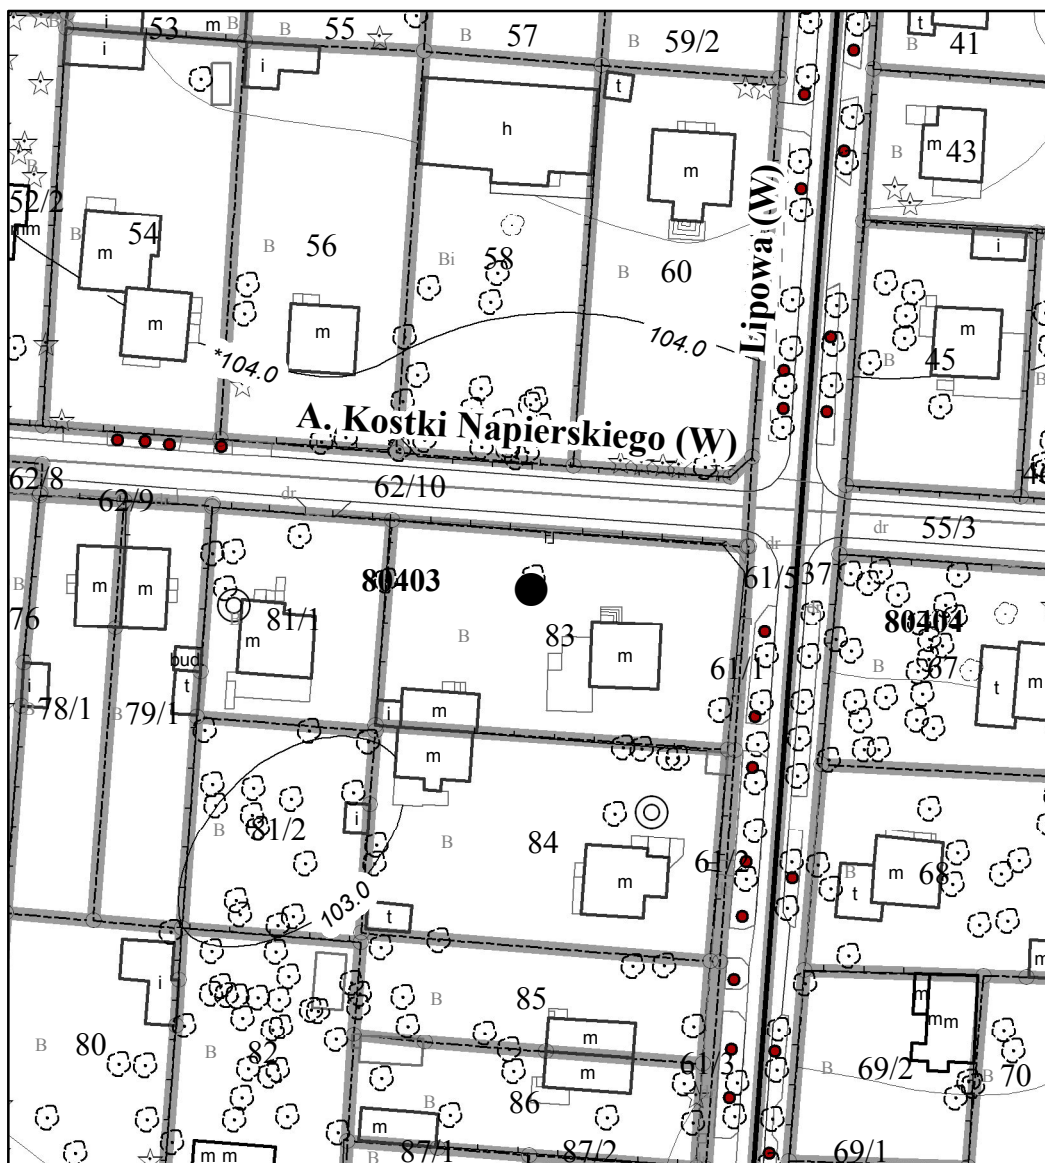

**Położenie pomnika przyrody
ul. Aleksandra Kostki Napierskiego 24,
Dzielnica Wesoła**

● dąb szypułkowy - pomnik przyrody

1:1 000