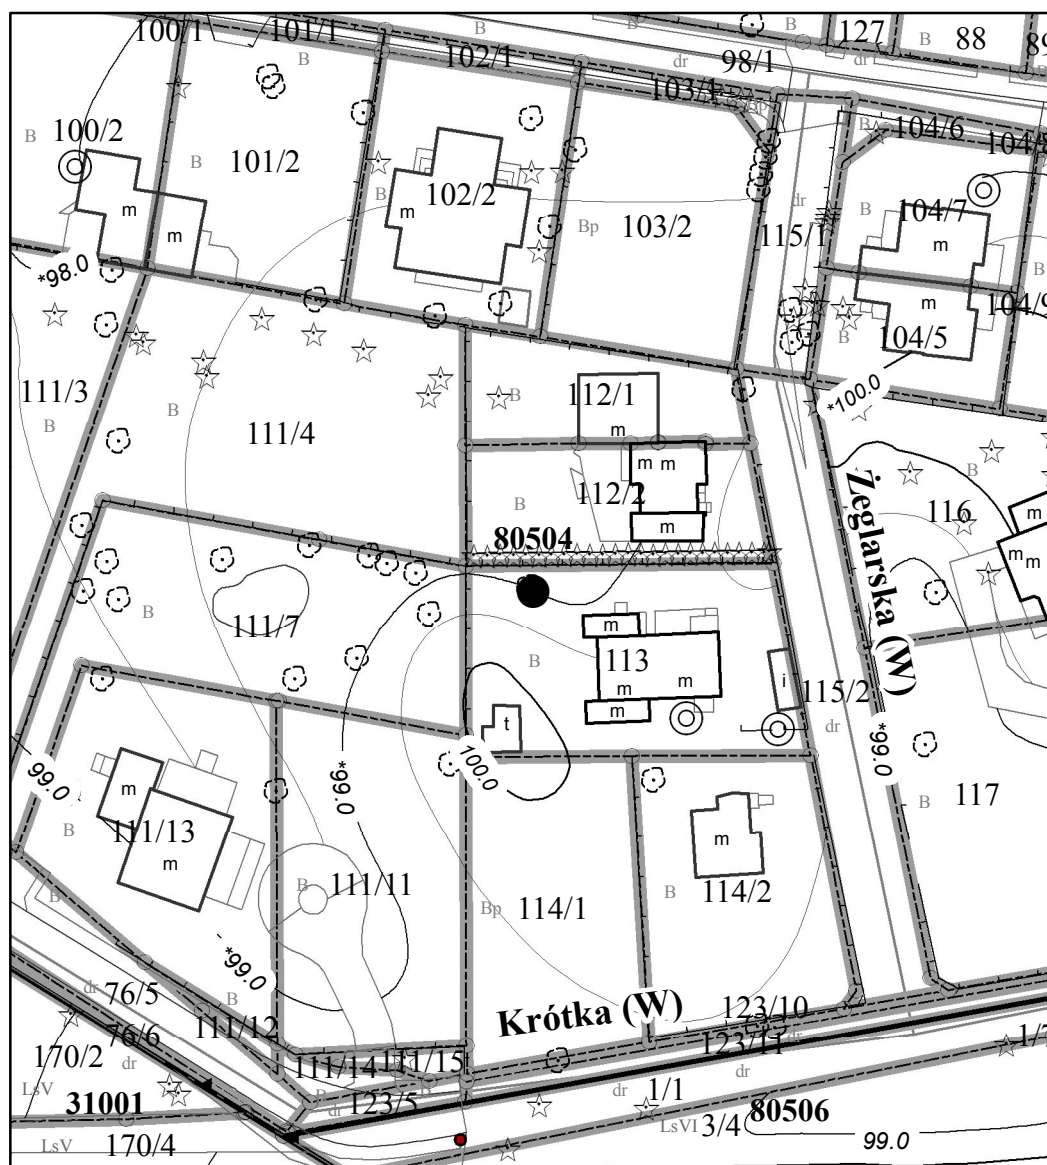

Załącznik nr 16
do uchwały nr2014 r.
Rady Miasta Stołecznego Warszawy
z dnia2014 r.

**Położenie pomnika przyrody
ul. Żeglarska 4,
Dzielnica Wesoła**

● dąb szypułkowy - pomnik przyrody

1:1 000