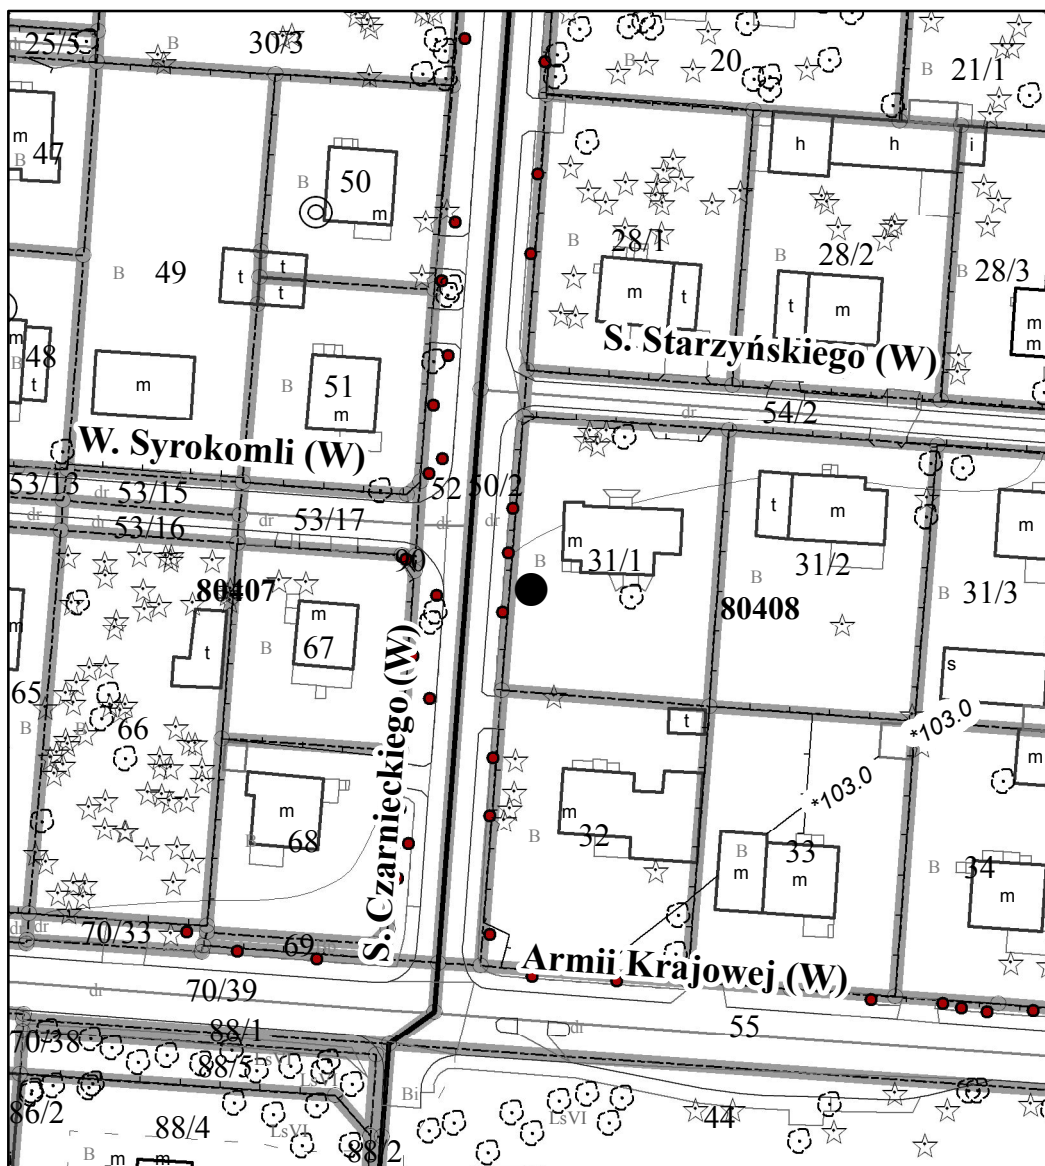

Załącznik nr 17
do uchwały nr.....2014 r.
Rady Miasta Stołecznego Warszawy
z dnia2014 r.

**Położenie pomnika przyrody
ul. Stefana Starzyńskiego 2,
Dzielnica Wesoła**

● dąb szypułkowy "Korybut" - pomnik przyrody

1:1 000