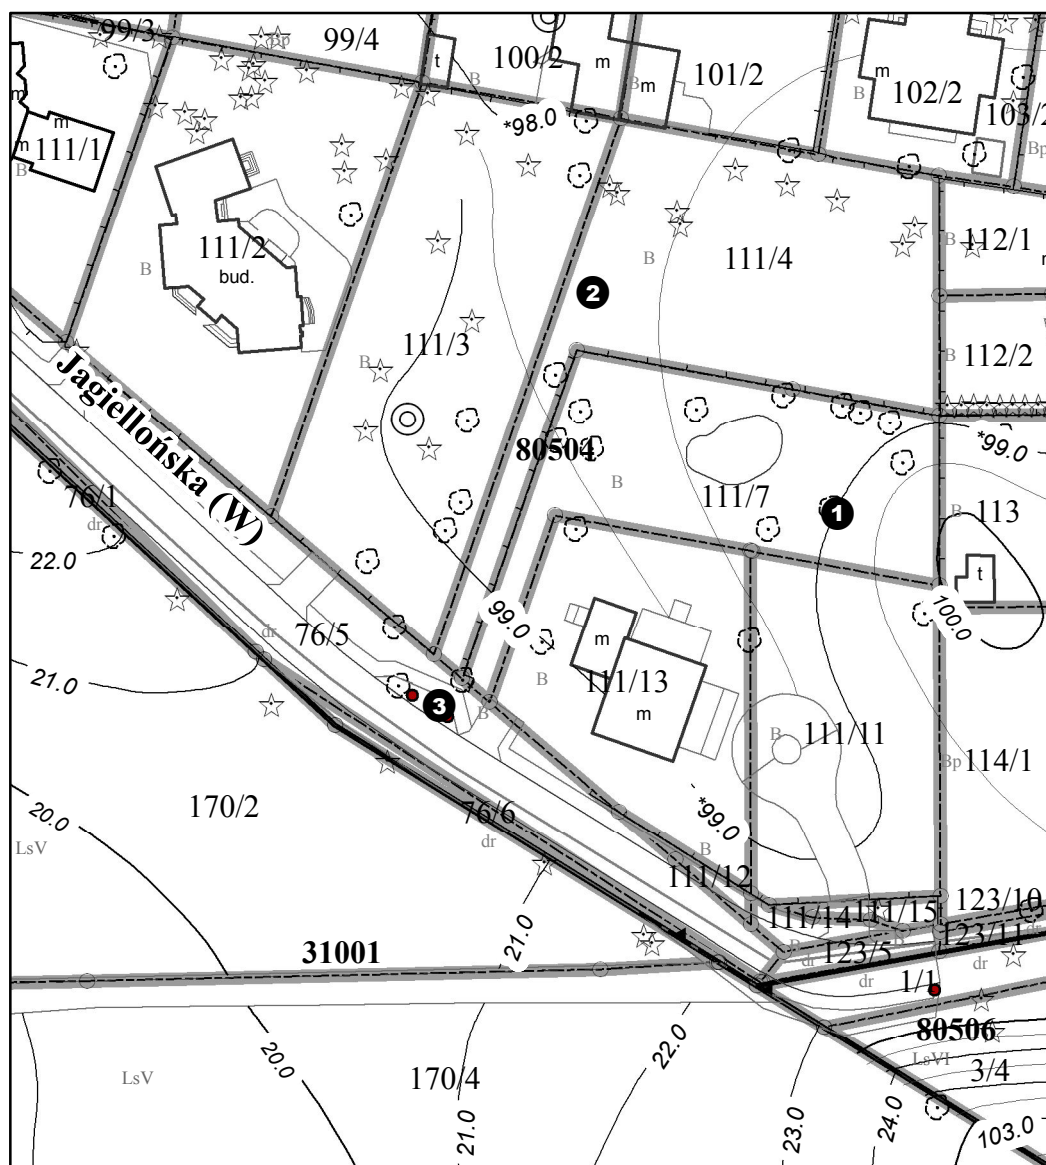

**Położenie pomnika przyrody
ul. Jagiellońska róg ul. Krótkiej,
Dzielnica Wesoła**

● Pomnik przyrody - grupa drzew (3szt.)

1:1 000