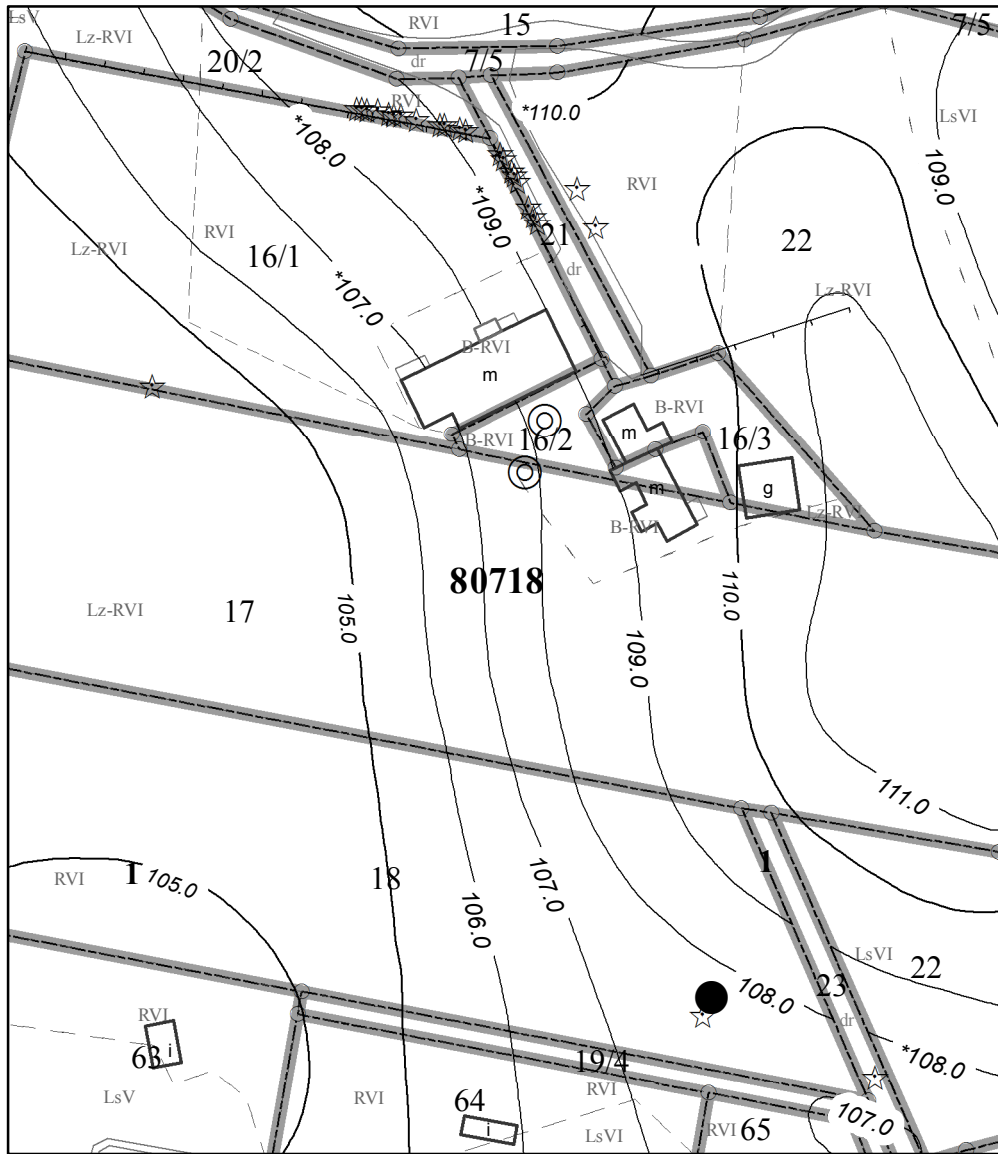

Załącznik nr 3
do uchwały nr...../2015
Rady Miasta Stołecznego Warszawy
z dnia2015 r.

**Położenie pomnika przyrody,
ul. Torfowa,
Dzielnica Wesola**

1:1 000

● jałowiec pospolity - pomnik przyrody