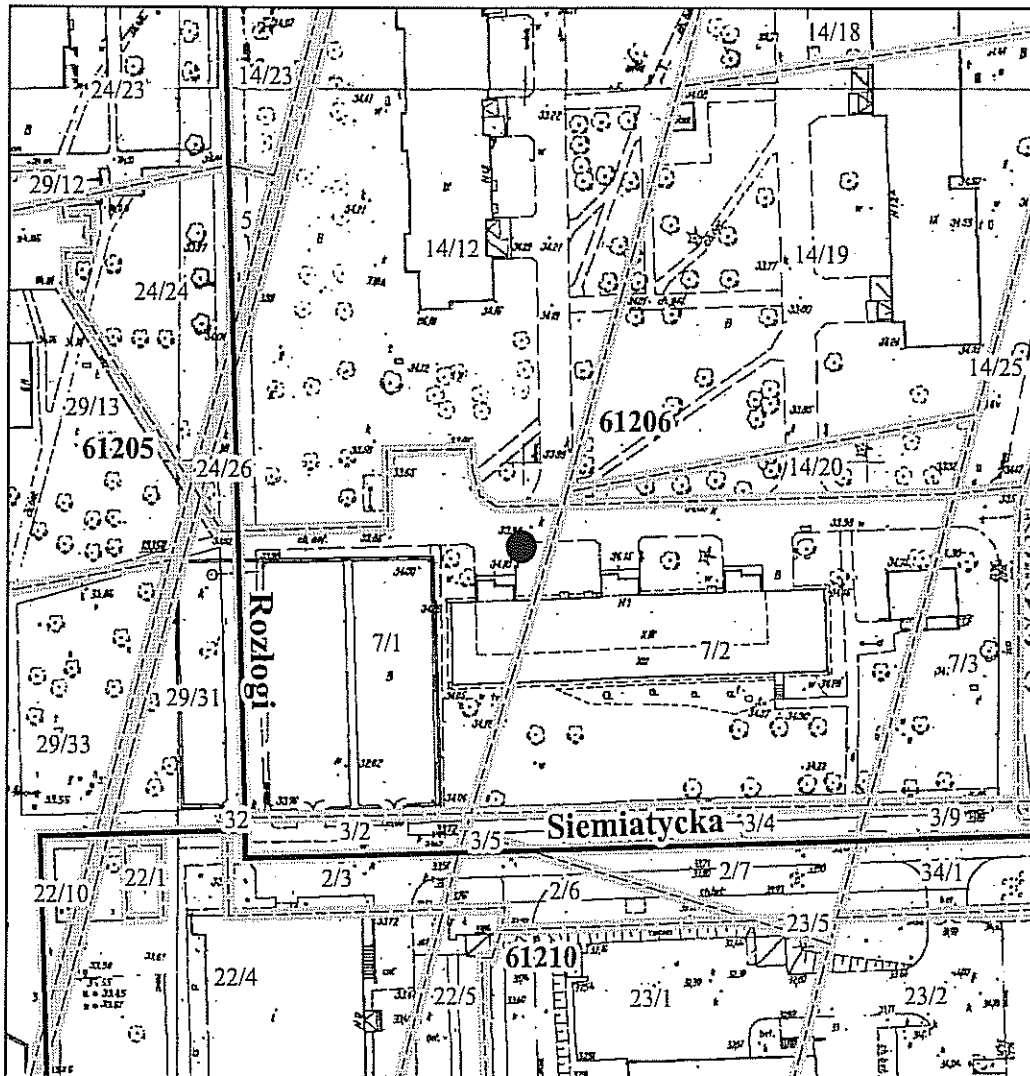

Załącznik nr 4
do uchwały nr/2013 r.
Rady Miasta Stołecznego Warszawy
z dnia 2013 r.

**Położenie pomnika przyrody
ul. Siemiatycka 1,
Dzielnica Bemowo**

1:1000

● głąz narzutowy — pomnik przyrody