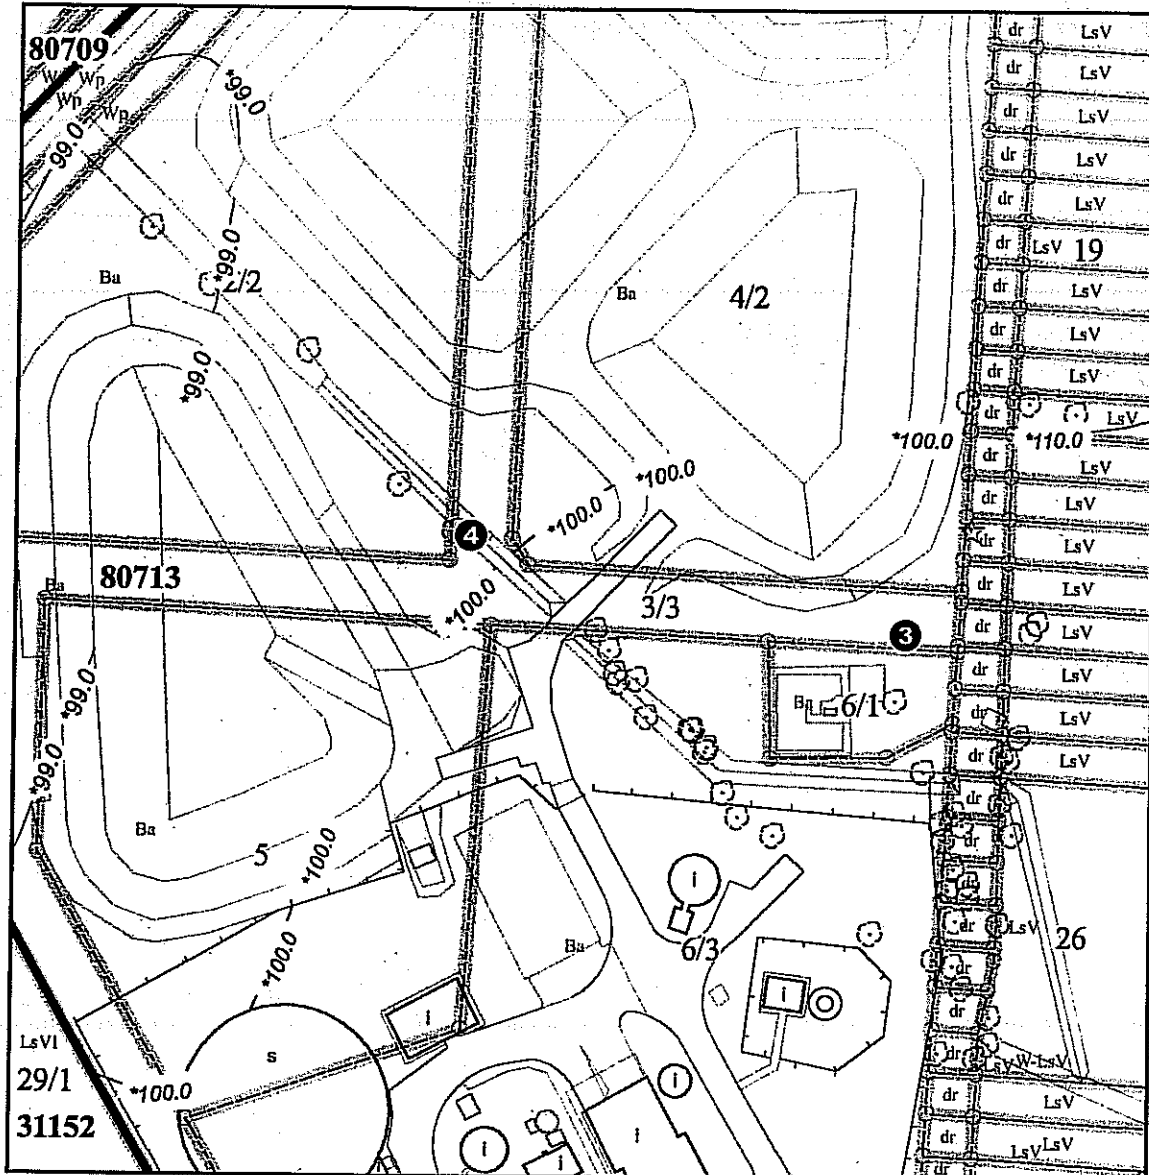

Załącznik nr 4 c
do uchwały nr.....2014 r.
Rady Miasta Stołecznego Warszawy
z dnia2014 r.

**Położenie pomnika przyrody
ul. Graniczna 50,
Dzielnica Wesoła**

1:1 000

Pomnik przyrody - grupa drzew (4 szt.)