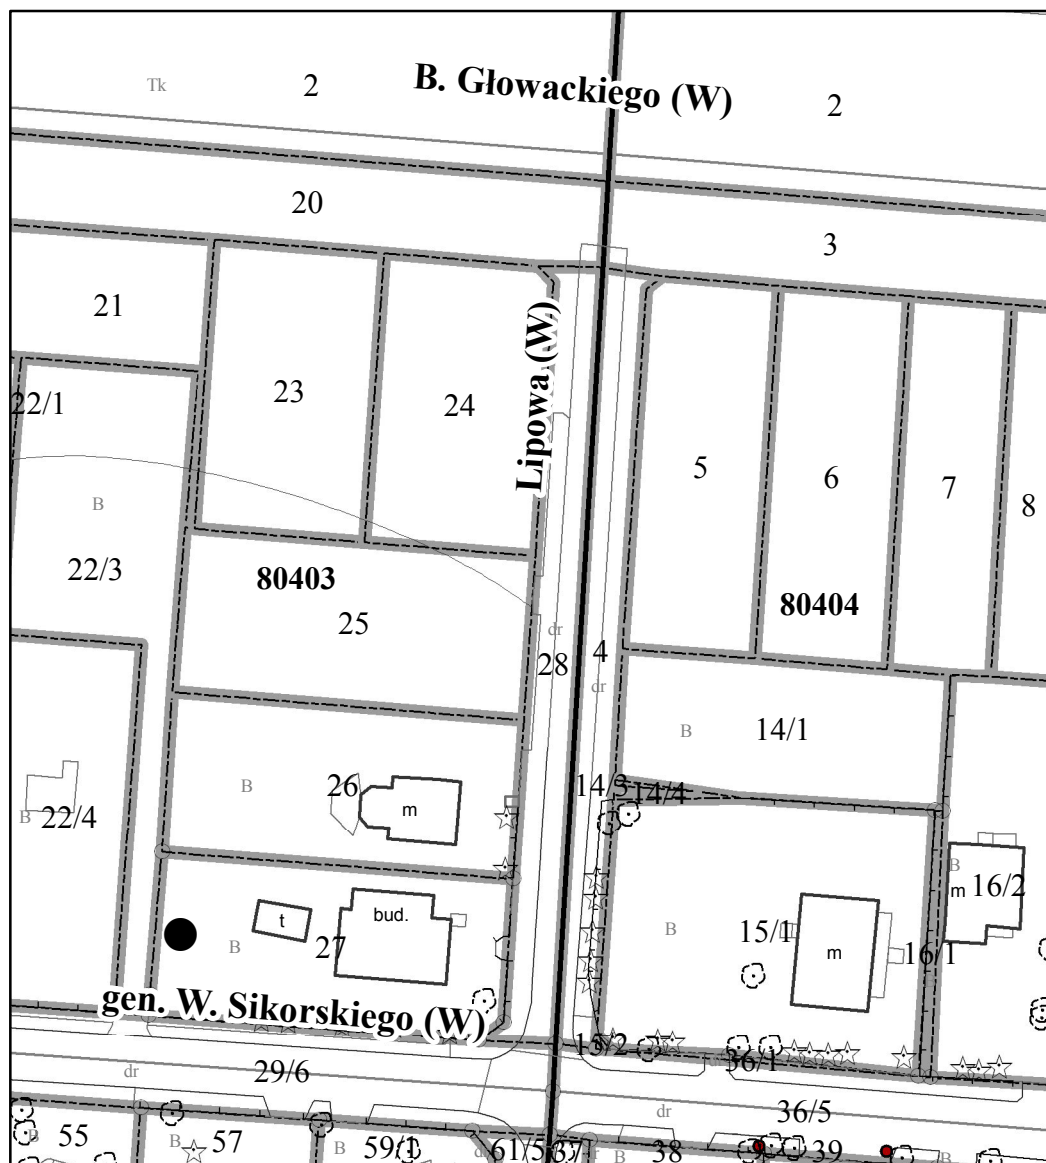

**Położenie pomnika przyrody
ul. Lipowa 8,
Dzielnica Wesoła**

● dąb szypułkowy - pomnik przyrody

1:1 000