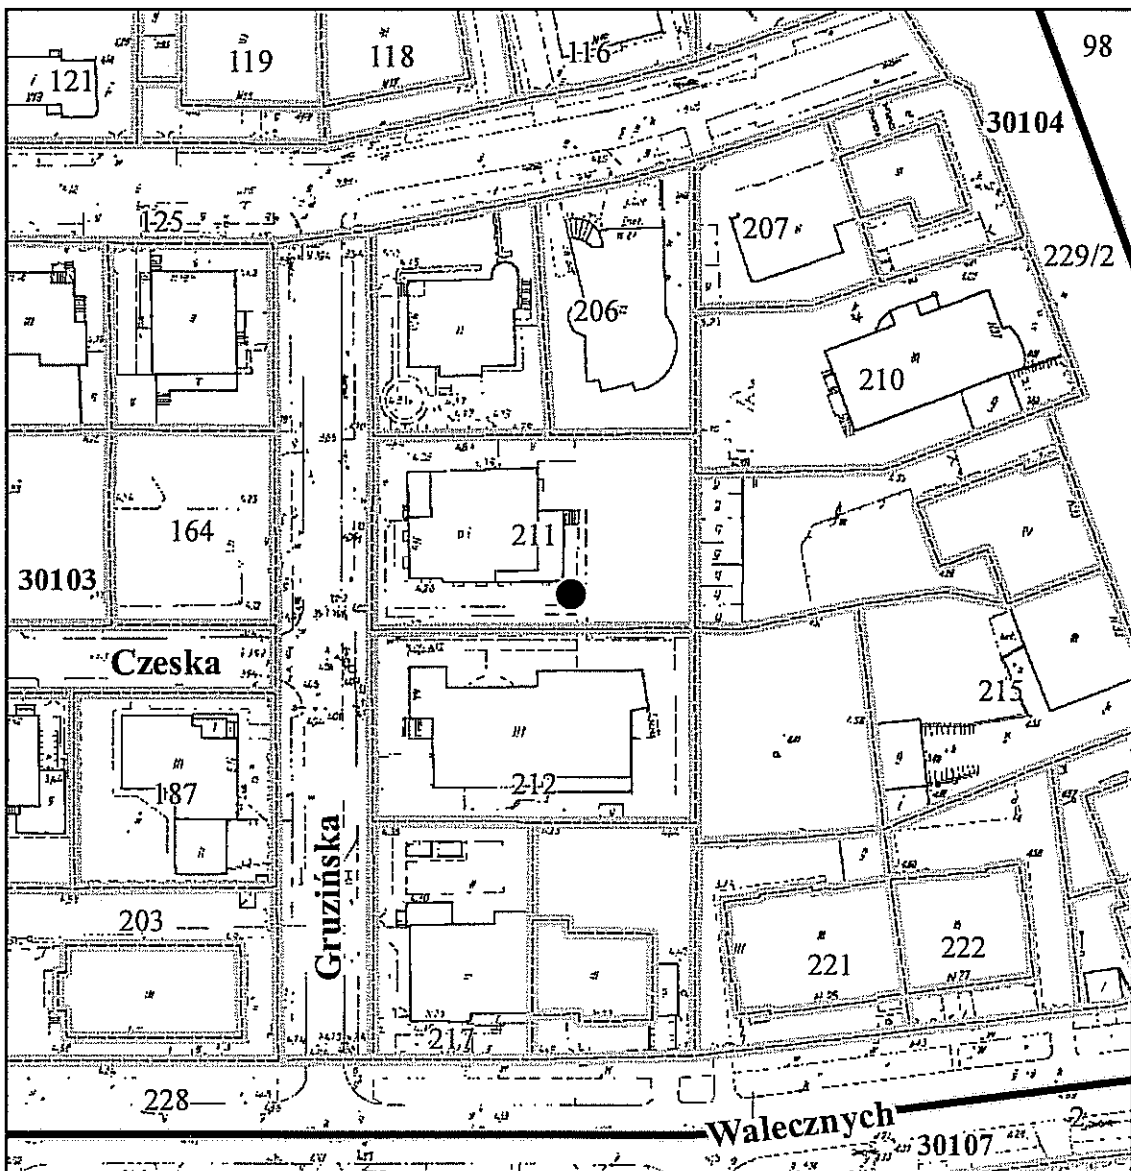

Załącznik nr 6
do uchwały nr/2013 r.
Rady Miasta Stołecznego Warszawy
z dnia 2013 r.

**Położenie pomnika przyrody
ul. Gruzzińska 6
Dzielnica Praga Południe**

● buk pospolity odmiana czerwonolistna - pomnik przyrody