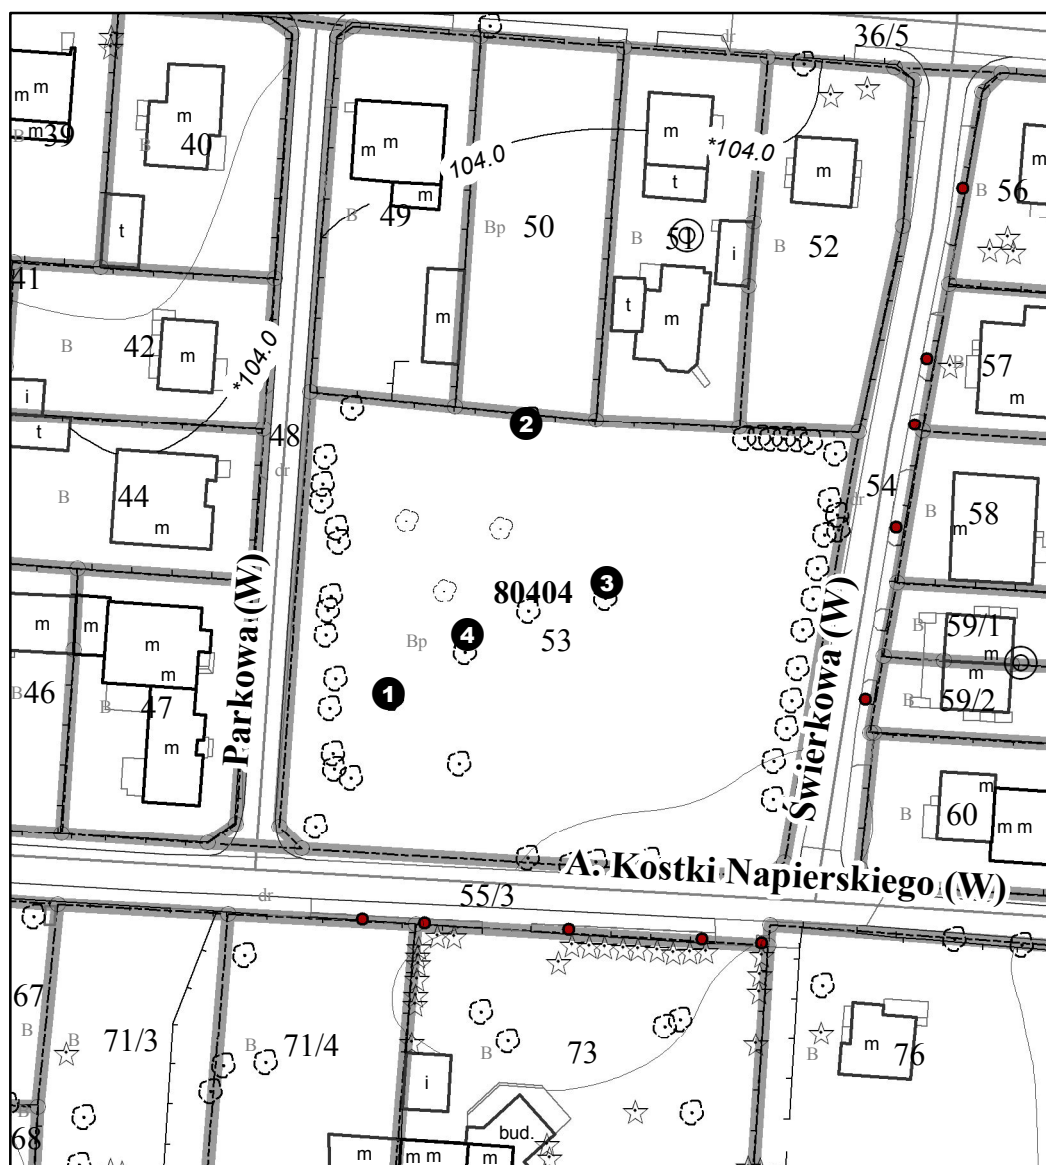

**Położenie pomnika przyrody
zieleniec "Park Wola Grzybowska",
ul. Aleksandra Kostki Napierskiego,
Dzielnica Wesoła**

Pomnik przyrody - grupa drzew (4 szt.)

1:1 000