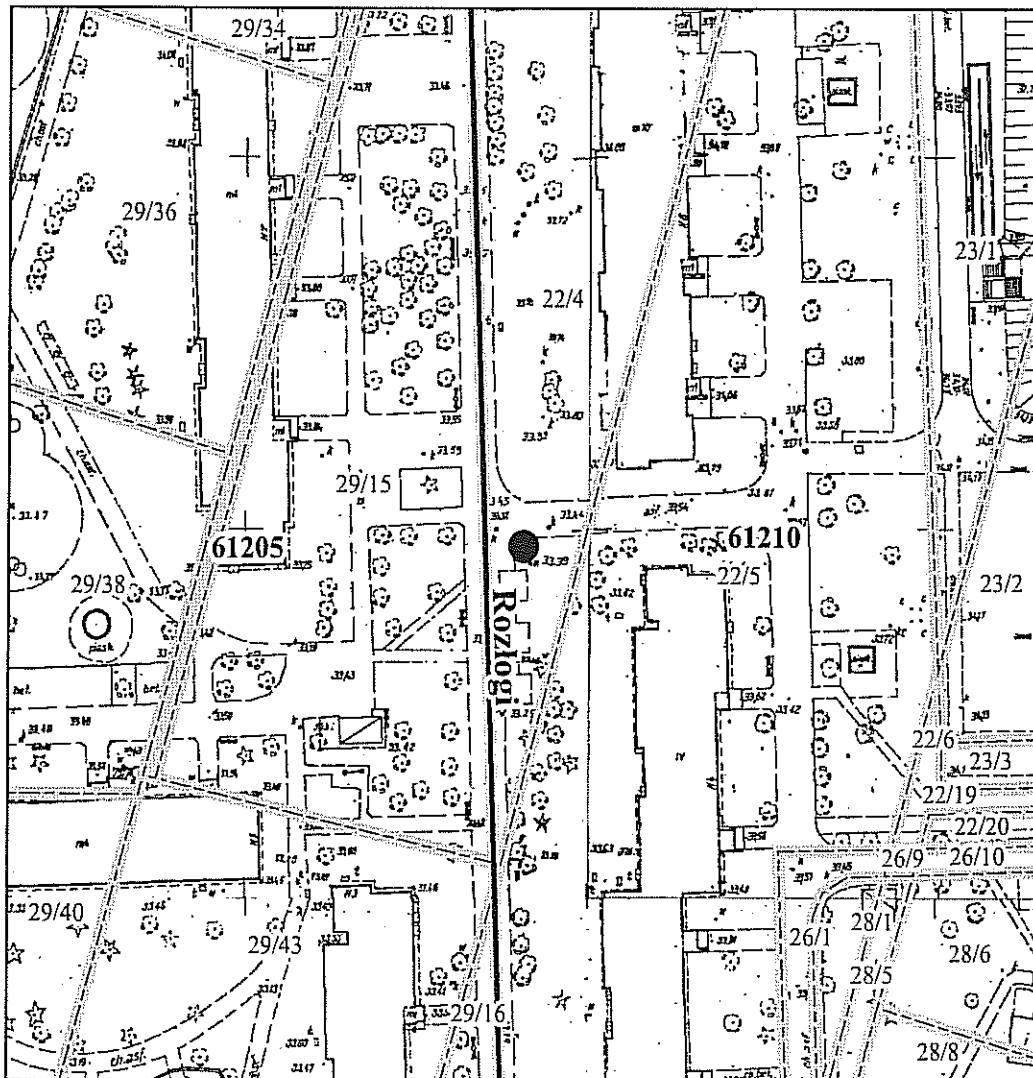

Załącznik nr 6
do uchwały nr/2013 r.
Rady Miasta Stołecznego Warszawy
z dnia 2013 r.

**Położenie pomnika przyrody
ul. Rozłogi 4,
Dzielnica Bemowo**

1:1000

● glaz narzutowy — pomnik przyrody