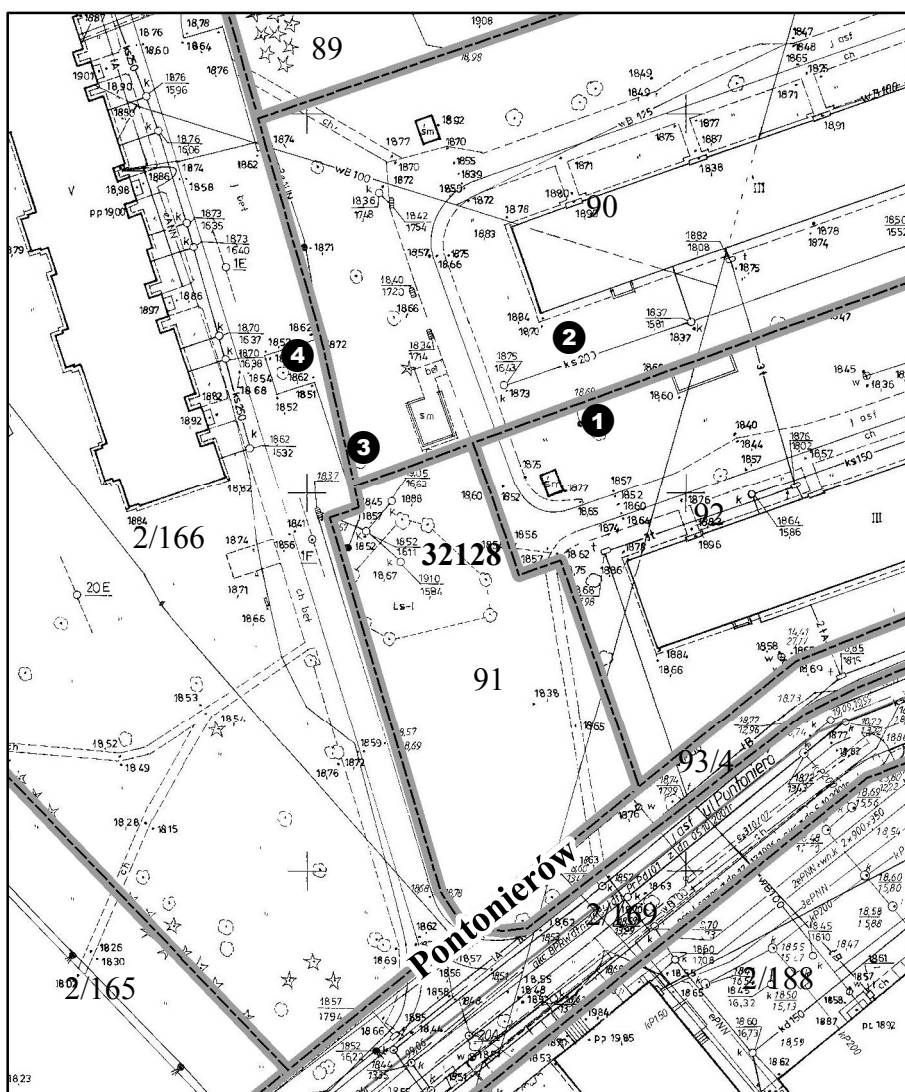

**Położenie pomnika przyrody
ul. Emilii Gierczak i ul. Pontonierów
Dzielnica Rembertów**

● Pomnik przyrody - grupa drzew (6 szt.)

1:1 000