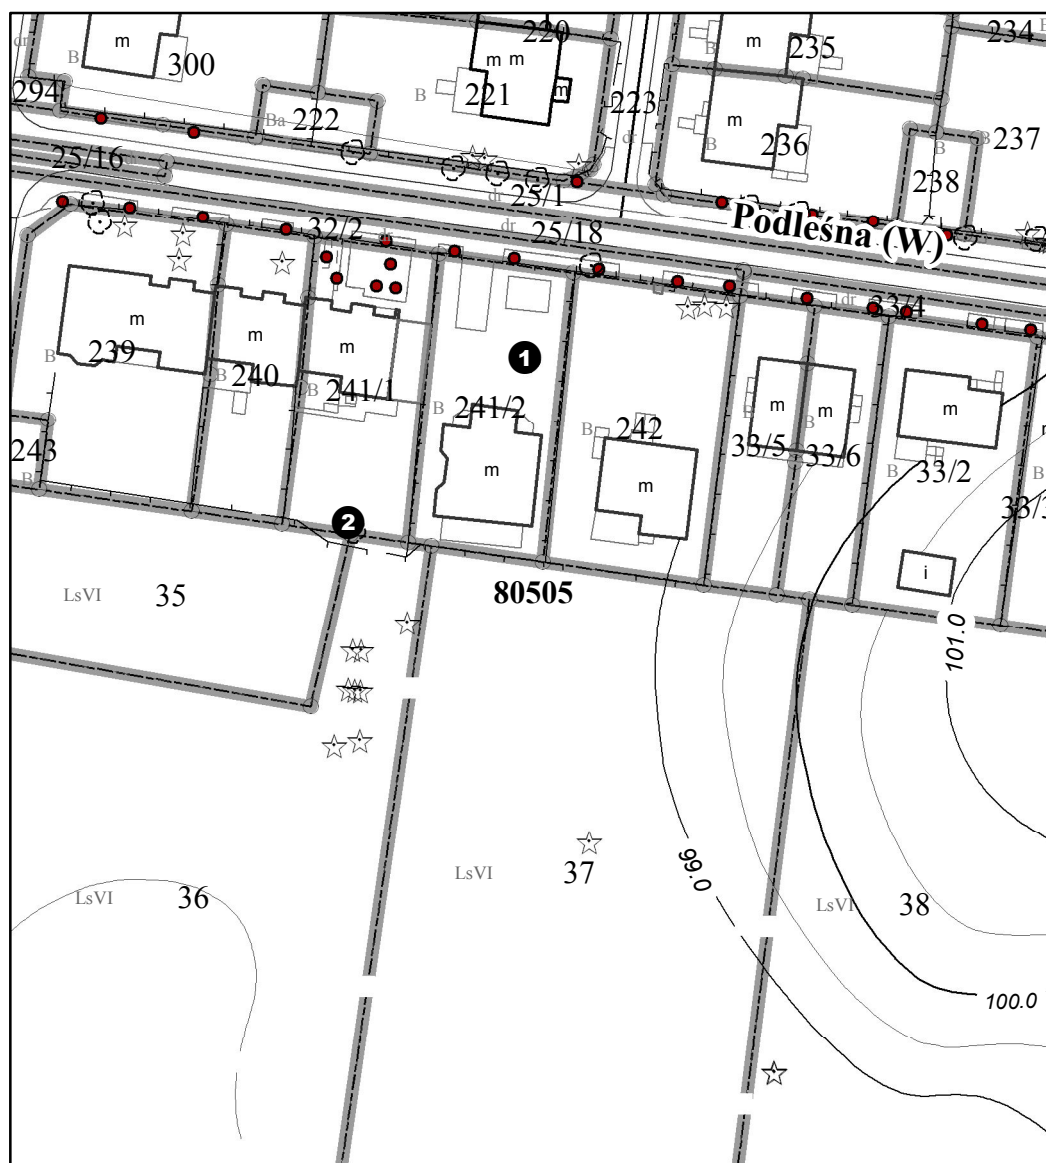

Załącznik nr 8
do uchwały nr.....2014 r.
Rady Miasta Stołecznego Warszawy
z dnia2014 r.

**Położenie pomnika przyrody
ul. Podleśna 50 d i 50 c,
Dzielnica Wesoła**

Pomnik przyrody - grupa drzew (2 szt.)

1:1 000