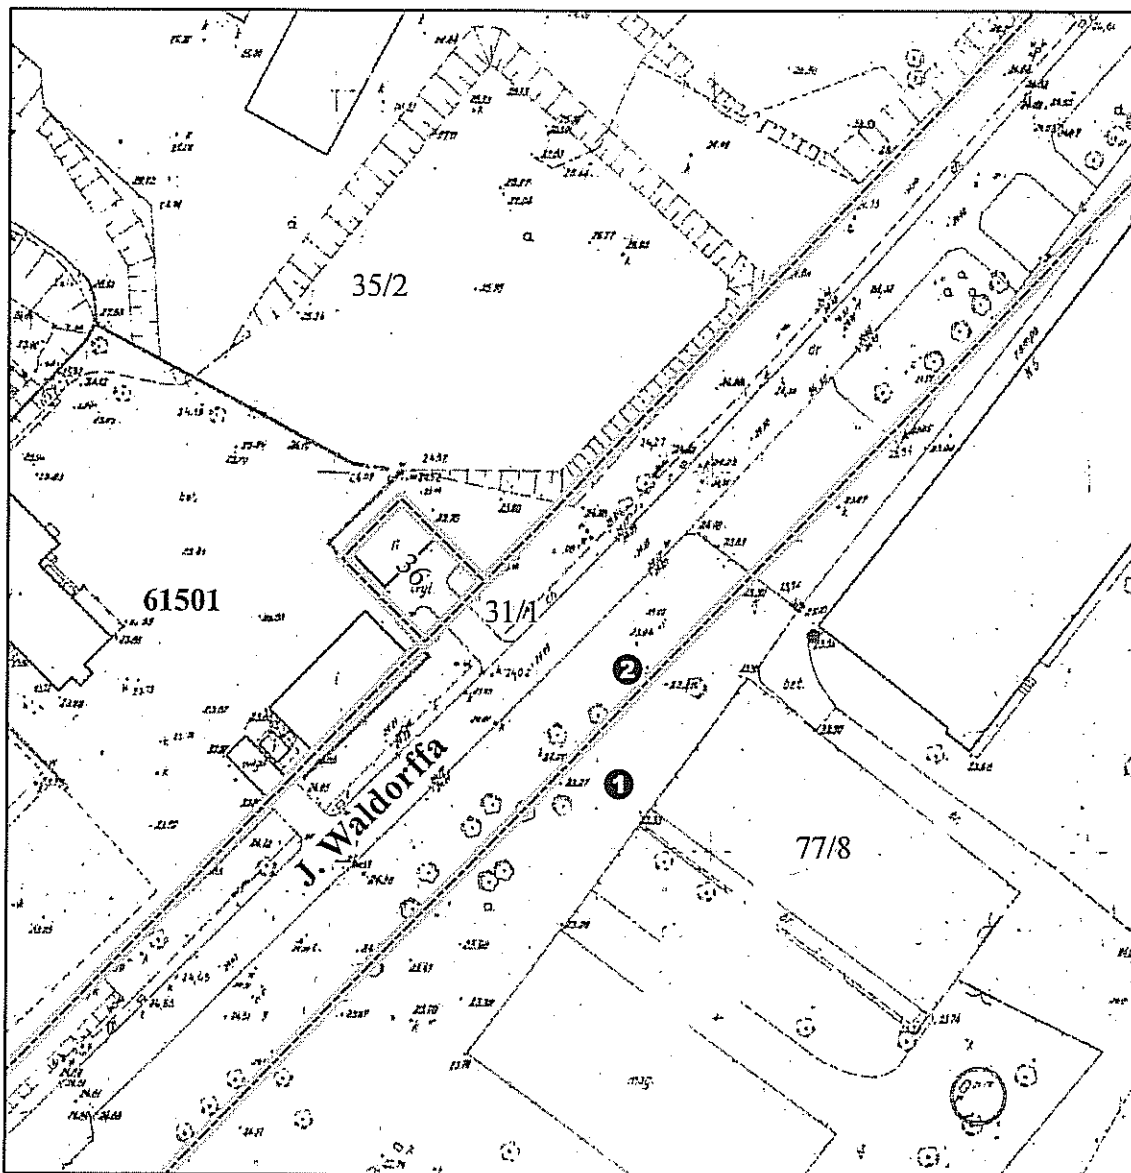

Załącznik nr 8
do uchwały nr/2013 r.
Rady Miasta Stołecznego Warszawy
z dnia 2013 r.

**Położenie pomnika przyrody
w pobliżu ul. Jerzego Waldorffa
Dzielnica Bemowo**

1:1 000

Pomnik przyrody - grupa drzew (2 szt.)