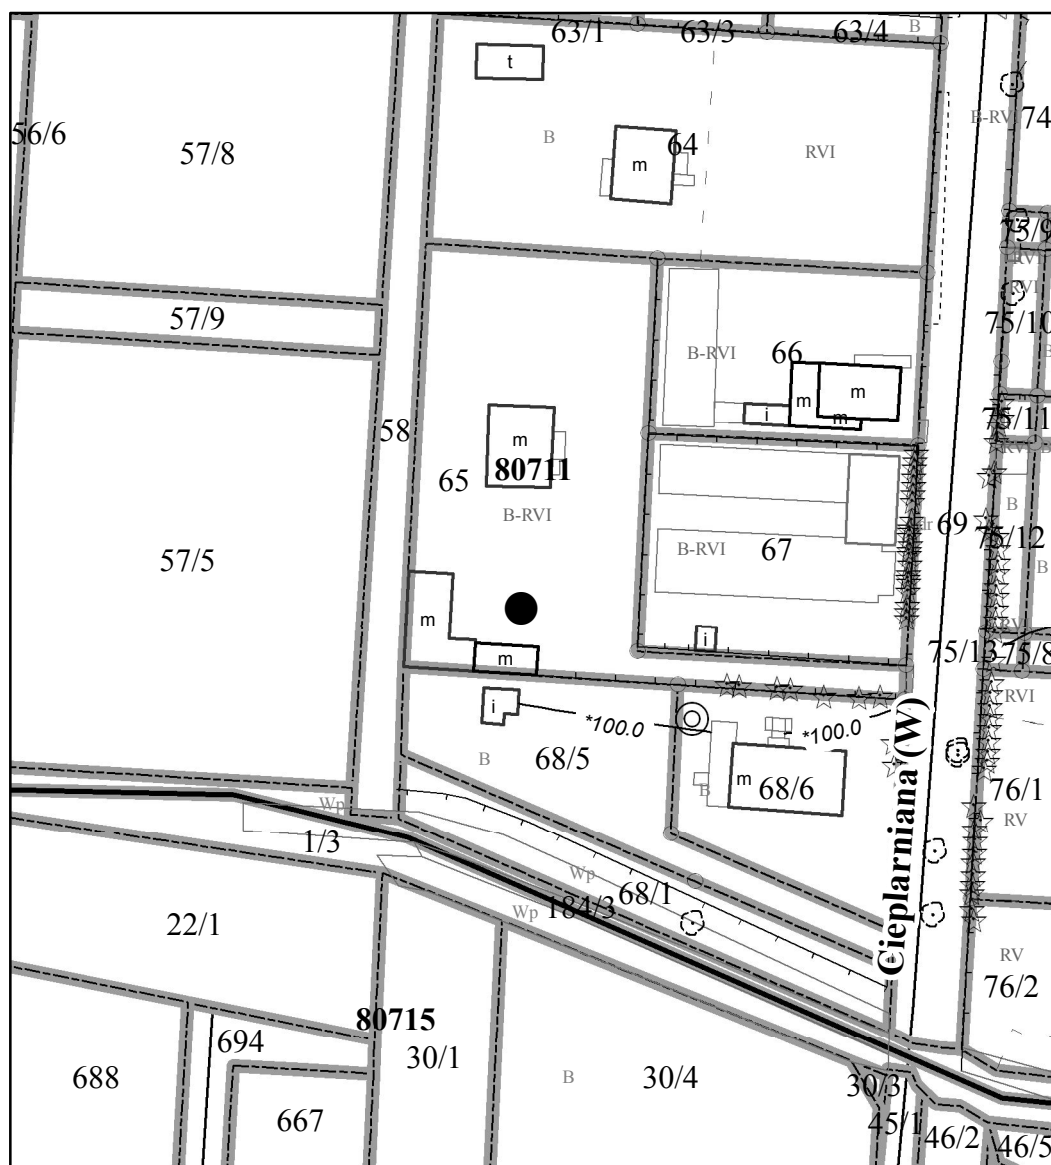

Załącznik nr 9
do uchwały nr.....2014 r.
Rady Miasta Stołecznego Warszawy
z dnia2014 r.

**Położenie pomnika przyrody
ul. Cieplarniana 22,
Dzielnica Wesola**

● grusza pospolita - pomnik przyrody

1:1 000