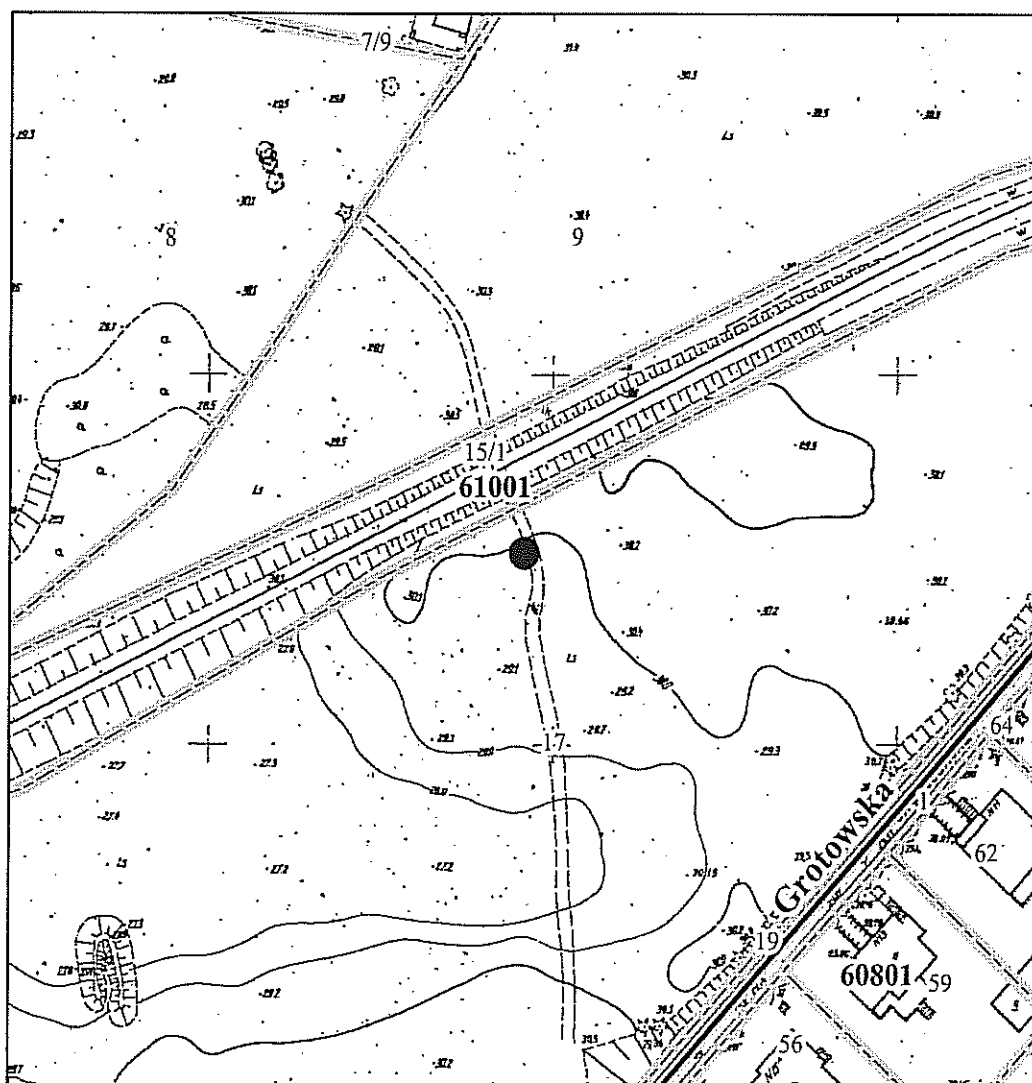

Załącznik nr 9
do uchwały nr/2013 r.
Rady Miasta Stołecznego Warszawy
z dnia 2013 r.

**Położenie pomnika przyrody
w pobliżu ul. Grotowskiej,
Dzielnica Bemowo**

1:1000

● sosna pospolita — pomnik przyrody