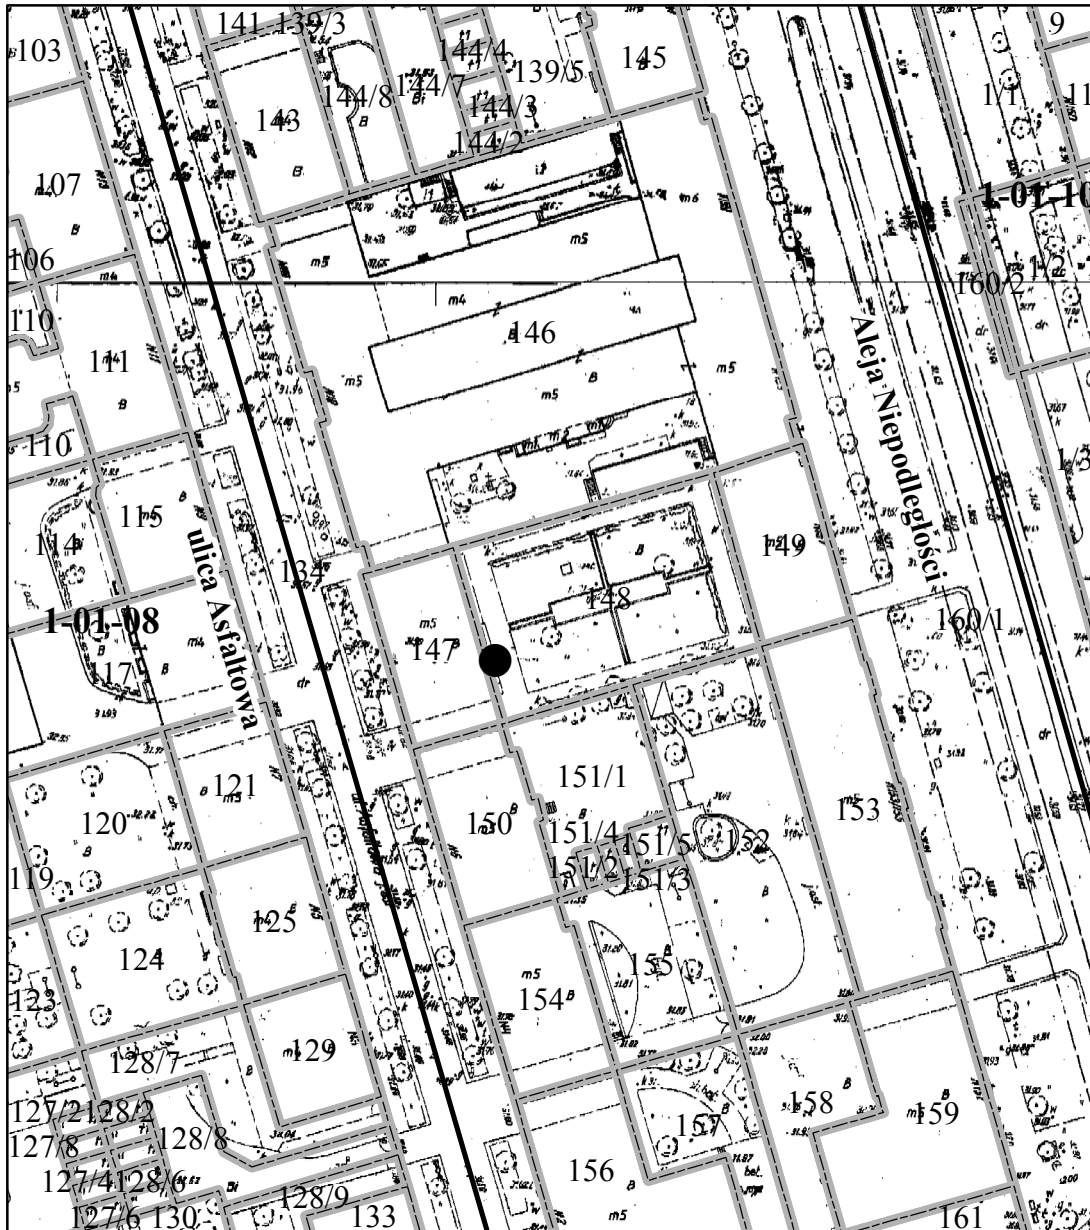

Załącznik nr 3
do uchwały nr...../2018 r.
Rady Miasta Stołecznego Warszawy
z dnia2018 r.

**Położenie pomnika przyrody
ul. Asfaltowa 8, Dzielnica Mokotów**

● winobluszcz trójklapowy - pomnik przyrody

1:1 000