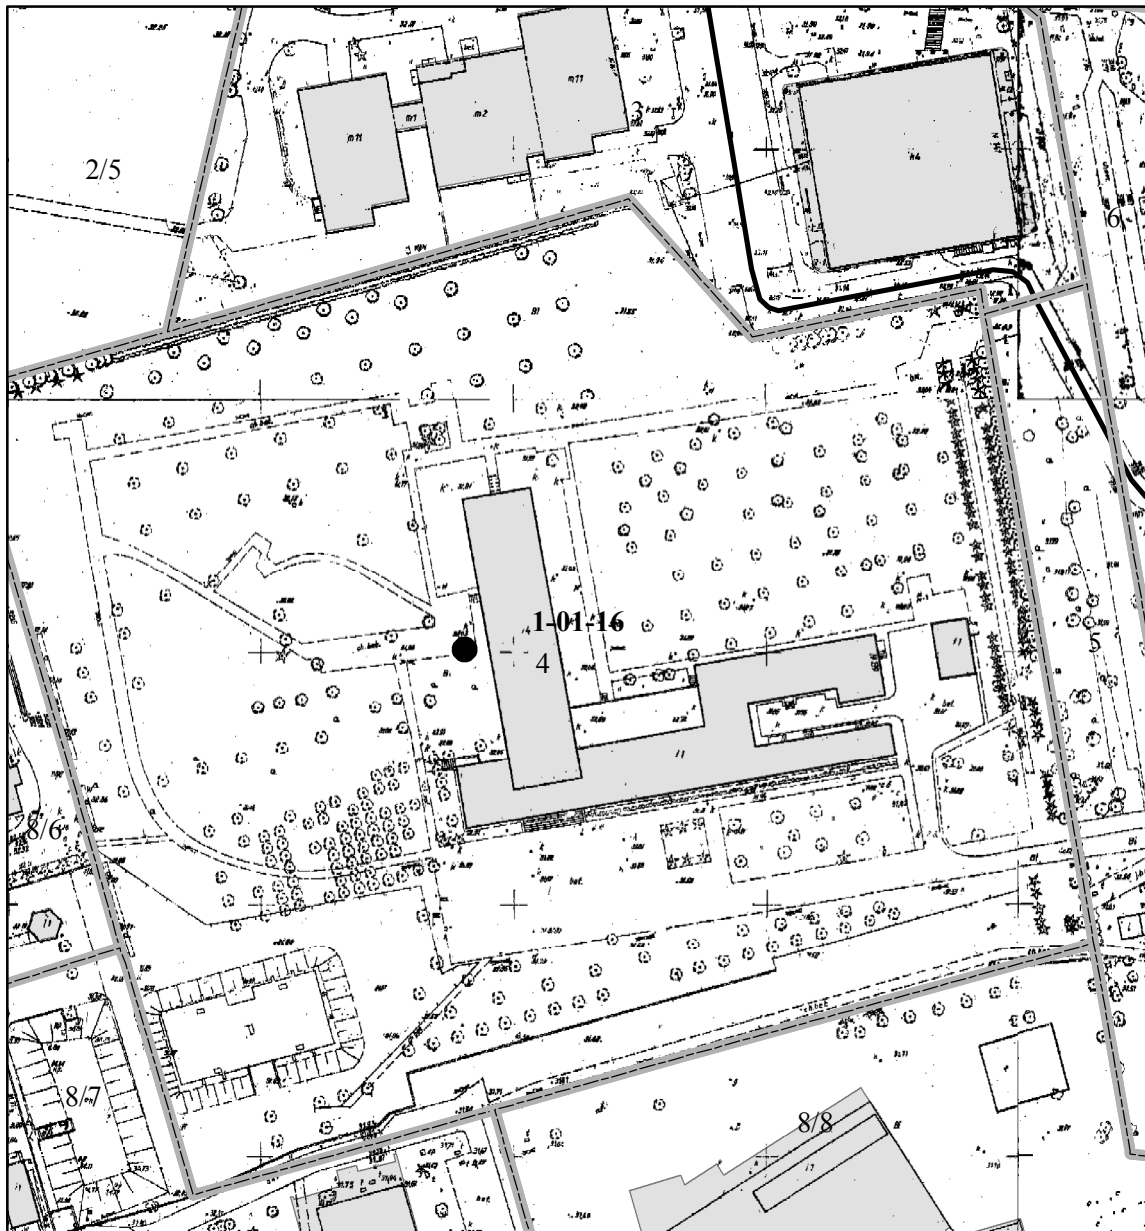

Załącznik nr 3  
do uchwały nr ...../2020 r.  
Rady Miasta Stołecznego Warszawy  
z dnia .....2020 r.

**Położenie pomnika przyrody  
ul. Wołoska 139,  
Dzielnica Mokotów m.st. Warszawy**

● klon srebrzysty - pomnik przyrody

1:1 500