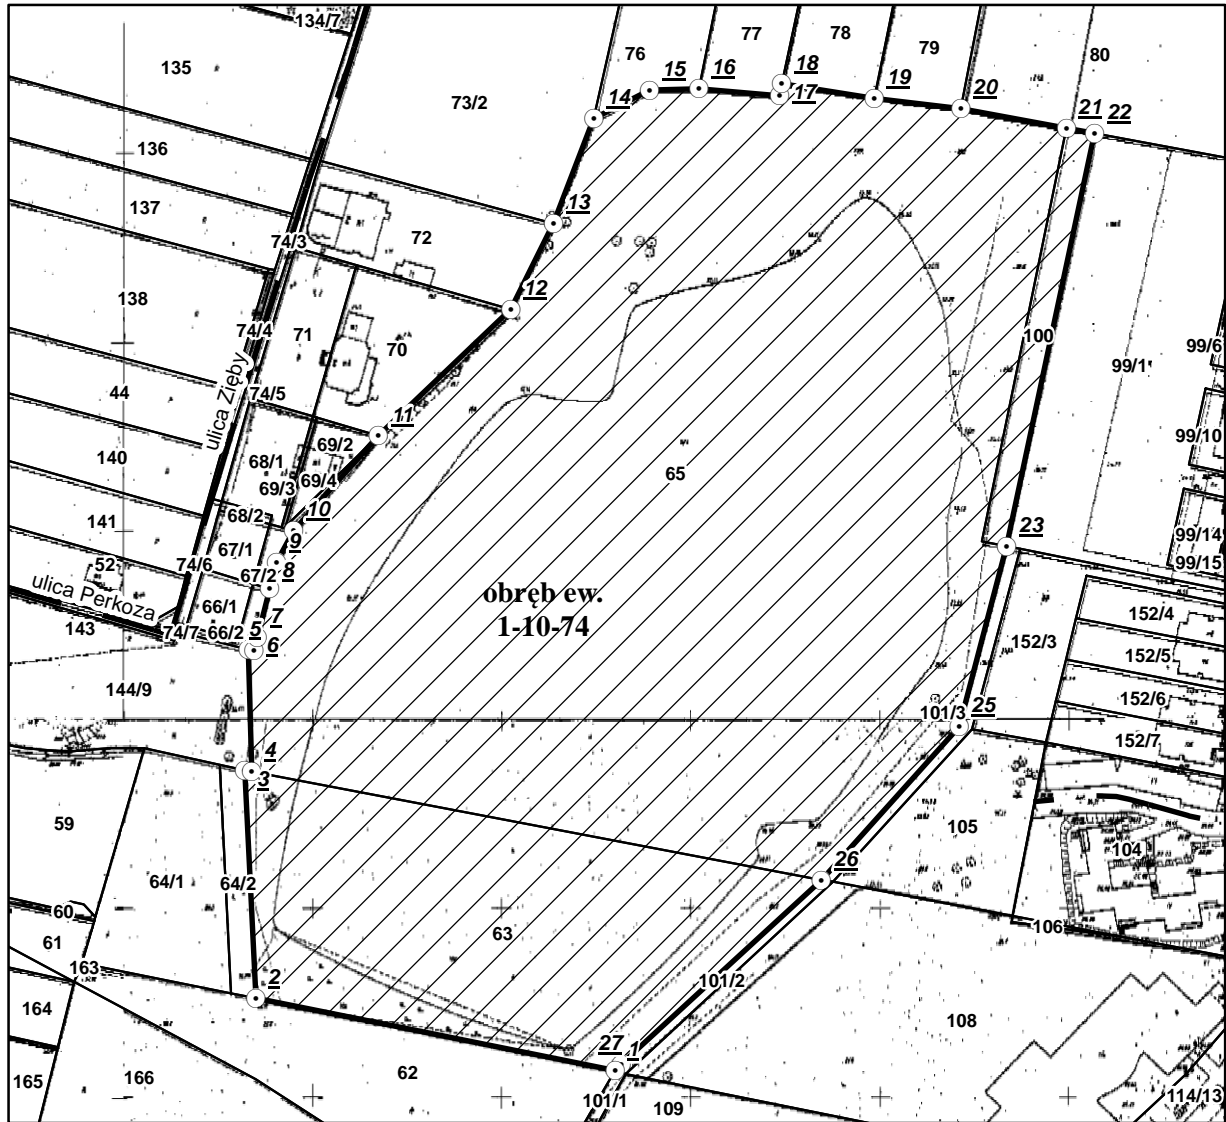

Załącznik nr 1  
do Uchwały nr...../2018  
Rady Miasta Stołecznego Warszawy  
z dnia .....2018 r.

**Granice użytku ekologicznego  
"Jeziorko Imielińskie"  
Dzielnica Ursynów  
m.st. Warszawy**

granice użytku ekologicznego "Jeziorko Imielińskie"

1:2 000