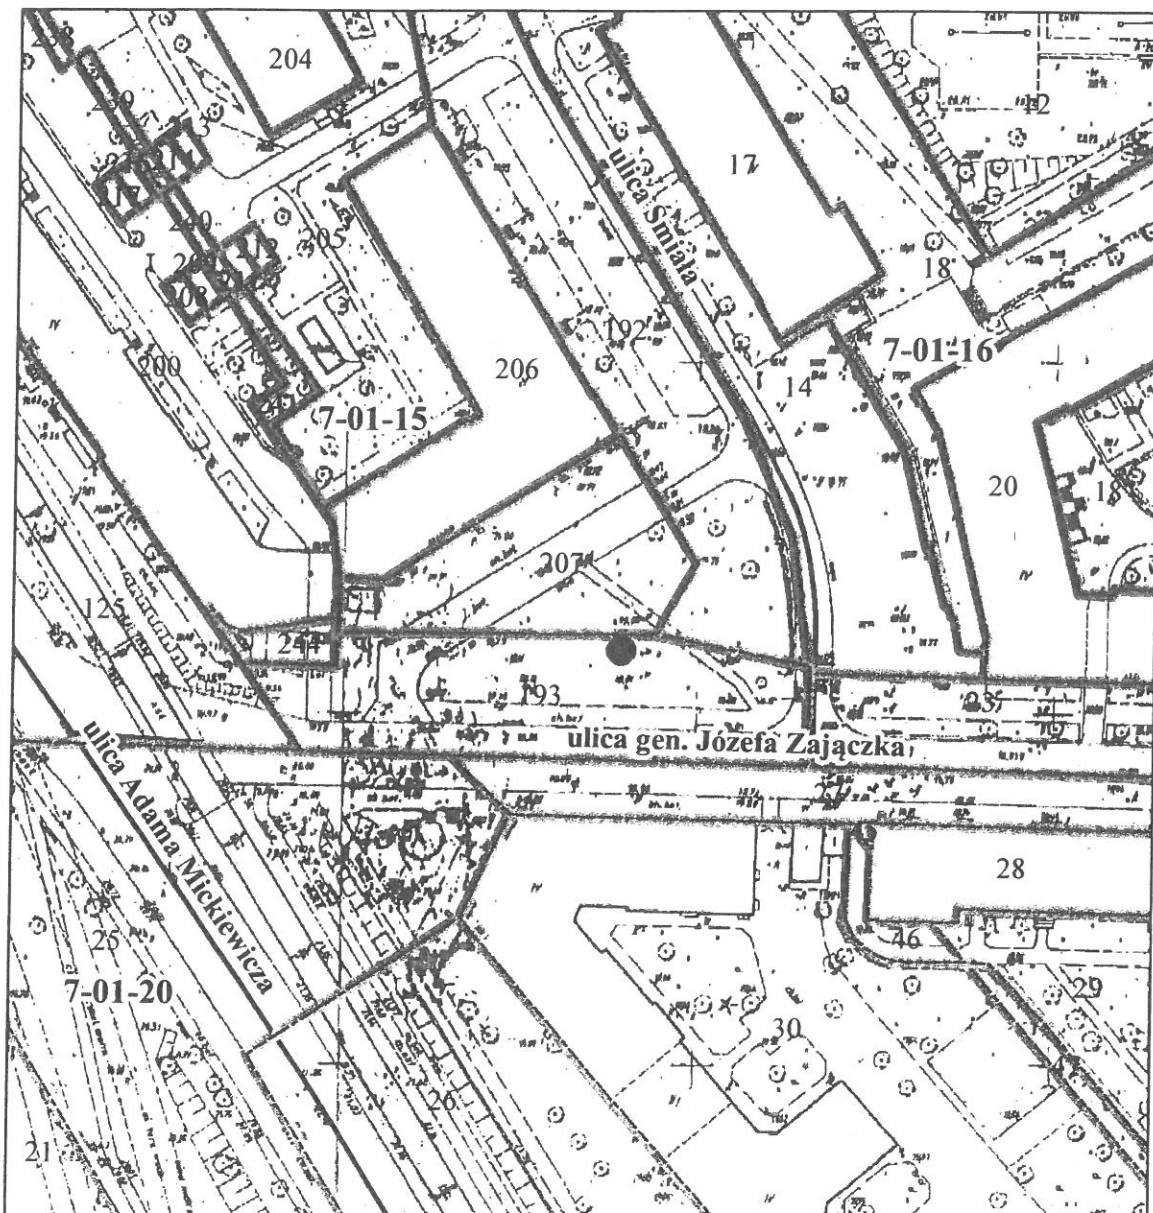

Załącznik nr 3
do uchwały nr...../2016
Rady Miasta Stołecznego Warszawy
z dnia2016 r.

**Położenie pomnika przyrody
skwer im. Ludwika Bergera „Goliata”
Dzielnica Żoliborz**

● dąb bezszypułkowy - pomnik przyrody

1:1 000