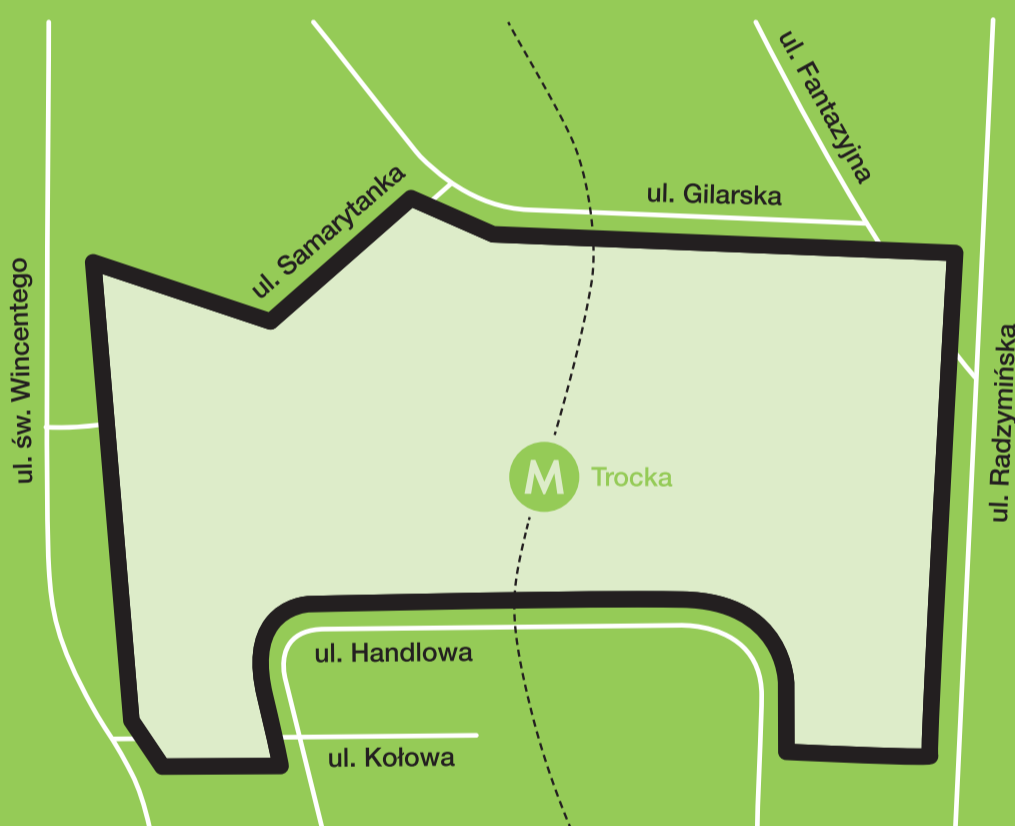

26 maja –
29 czerwca 2017 r.

Konsultacje społeczne

Informacje:

www.architektura.um.warszawa.pl

www.konsultacje.um.warszawa.pl

Jaki Plan Miejscowy?

Północna część Targówka Mieszkaniowego

Warszawa Targówek

Miasto stołeczne Warszawa rozpoczęło prace nad planem miejscowym, który określi:

- co będzie można tu zbudować, a czego nie będzie można
- jak będzie wyglądała przestrzeń osiedla

Weź udział w konsultacjach!

Odwiedź nas w punkcie konsultacyjnym:

- 3 czerwca, sobota w godz. 8.00 – 13.00, bazarek przy ul. Trockiej
- 4 czerwca, niedziela w godz. 9.00 – 14.30, plac przed Kościołem p.w. Św. Marka Ewangelisty, ul. Zamiejska 6
- 10 czerwca, sobota w godz. 10.00 – 15.00, przy wjeździe do sklepu Lidl, ul. Borzymowska 26