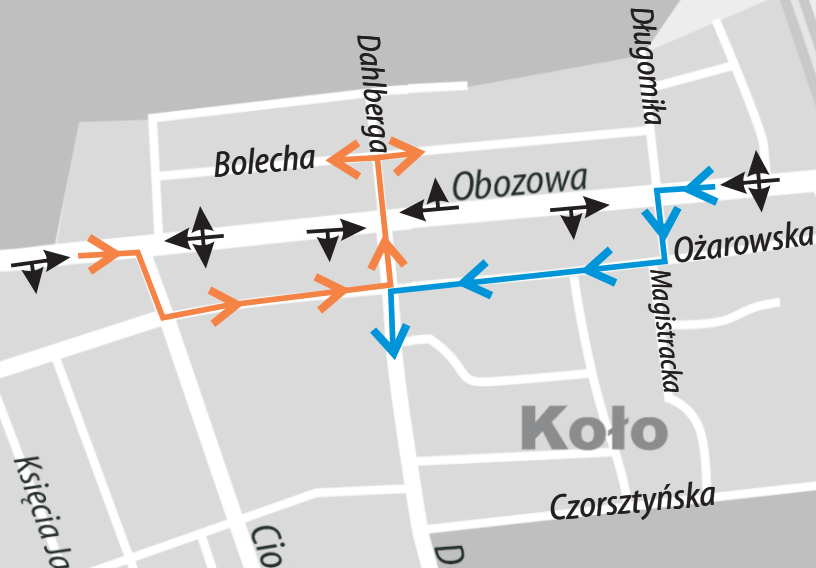

Lasek na Kole

Wersja 1

możliwe kierunki ruchu przy skrzyżowaniach

trasa objazdu dla relacji Obozowa → Dahlberga

trasa objazdowa dla relacji Obozowa → Magistracka i Obozowa → Deotymy

trasa objazdowa dla relacji Obozowa → Długomiła

Górczewska

Młyn

W.KO

Lasek na Kole

Wersja 2

możliwe kierunki ruchu przy skrzyżowaniach

trasa objazdu dla relacji Obozowa → Dahlberga

trasa objazdowa dla relacji Obozowa → Długomiła

trasa objazdowa dla relacji Obozowa → Deotymy

W.KO

Lasek na Kole

Wersja 3

możliwe kierunki ruchu przy skrzyżowaniach

trasa objazdu dla relacji Obozowa → Dahlberga
i Obozowa → Długomiła

trasa objazdowa dla relacji Obozowa → Deotymy